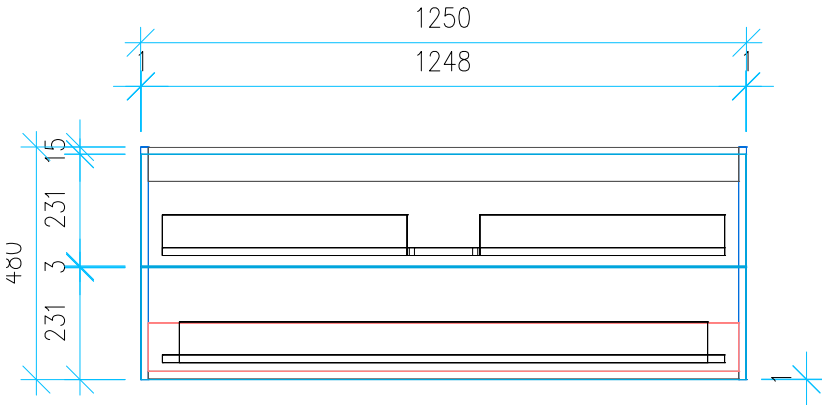

Ansicht 1 / 3D

Ansicht 2 / Draufsicht

Ansicht 3 / Seitenansicht Links

Ansicht 4 / Vorderansicht

Höhe 480 Breite 1250 Tiefe 430	Erstellt 23.01.2023	Artikelname WTU_VUB_SUBWAY_130_NP_PTO
	Maße in mm	
	Gewicht in kg	