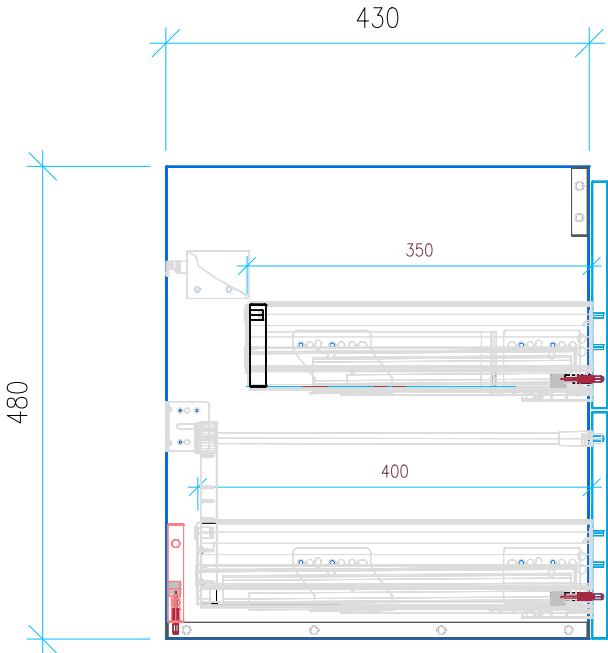

Ansicht 1 / 3D

Ansicht 2 / Draufsicht

Ansicht 3 / Seitenansicht Links

Ansicht 4 / Vorderansicht

Höhe 480 Breite 1250 Tiefe 430	Erstellt 23.01.2023	Artikelname WTU_VUB_SUBWAY_130_NP_PTO
	Maße in mm	
	Gewicht in kg	