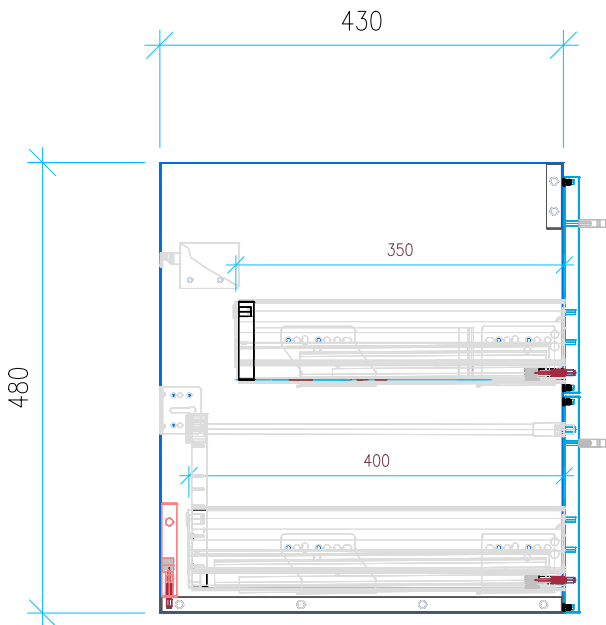

Ansicht 1 / 3D

Ansicht 2 / Draufsicht

Ansicht 3 / Seitenansicht Links

Ansicht 4 / Vorderansicht

Höhe <b>480</b> Breite <b>1250</b> Tiefe <b>430</b>	Erstellt <b>23.01.2023</b>	Artikelname <b>WTU_VUB_SUBWAY_130_NP</b>
	Maße in mm	
	Gewicht in kg	