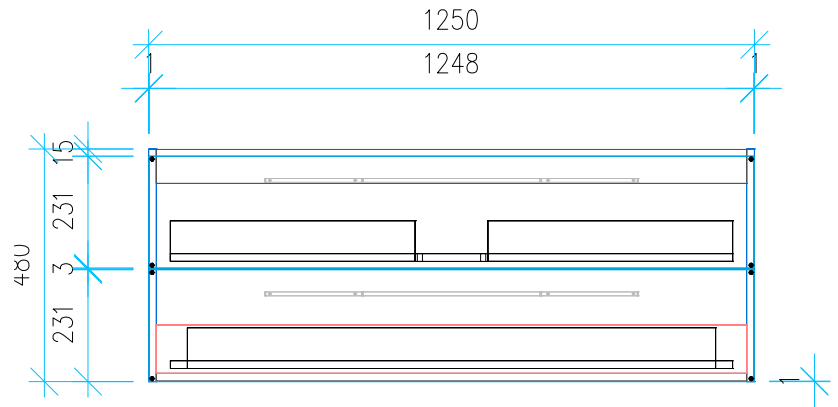

Ansicht 1 / 3D

Ansicht 2 / Draufsicht

Ansicht 3 / Seitenansicht Links

Ansicht 4 / Vorderansicht

Höhe <b>480</b> Breite <b>1250</b> Tiefe <b>430</b>	Erstellt <b>23.01.2023</b>	Artikelname <b>WTU_VUB_SUBWAY_130_NP</b>
	Maße in mm	
	Gewicht in kg	