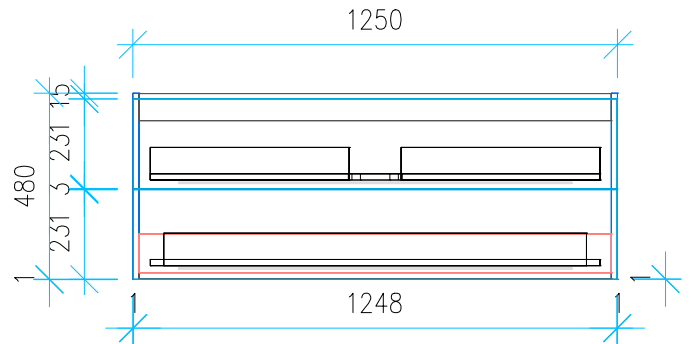

Ansicht 1 / 3D

Ansicht 2 / Draufsicht

Ansicht 3 / Seitenansicht Links

Ansicht 4 / Vorderansicht

Höhe <b>480</b> Breite <b>1250</b> Tiefe <b>430</b>	Erstellt <b>19.09.2022</b>	Artikelname
	Maße in mm	<b>WTU_VUB_SUBWAY_130_SPA_SC_PTO</b>
	Gewicht in kg	