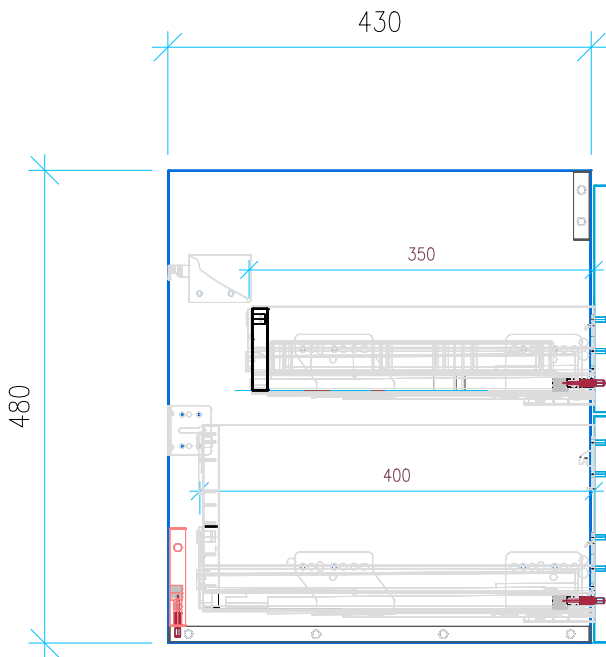

Ansicht 1 / 3D

Ansicht 2 / Draufsicht

Ansicht 3 / Seitenansicht Links

Ansicht 4 / Vorderansicht

Höhe <b>480</b> Breite <b>1250</b> Tiefe <b>430</b>	Erstellt <b>19.09.2022</b>	Artikelname
	Maße in mm	<b>WTU_VUB_SUBWAY_130_SPA_SC_PTO</b>
	Gewicht in kg	