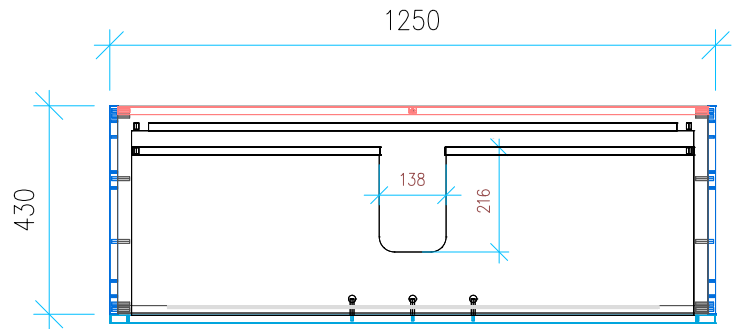

Ansicht 1 / 3D

Ansicht 2 / Draufsicht

Ansicht 3 / Seitenansicht Links

Ansicht 4 / Vorderansicht

Höhe <b>480</b> Breite <b>1250</b> Tiefe <b>430</b>	Erstellt <b>19.09.2022</b>	Artikelname
	Maße in mm	<b>WTU_VUB_SUBWAY_130_SPA_SC_PTO</b>
	Gewicht in kg	