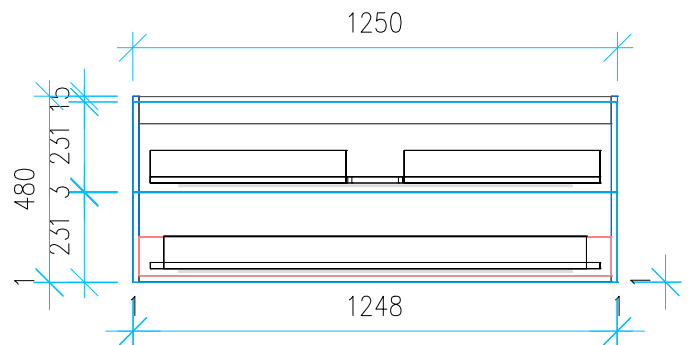

Ansicht 1 / 3D

Ansicht 2 / Draufsicht

Ansicht 3 / Seitenansicht Links

Ansicht 4 / Vorderansicht

Höhe 480 Breite 1250 Tiefe 430	Erstellt 19.09.2022	Artikelname
	Maße in mm	WTU_VUB_SUBWAY_130_SC_PTO
	Gewicht in kg	