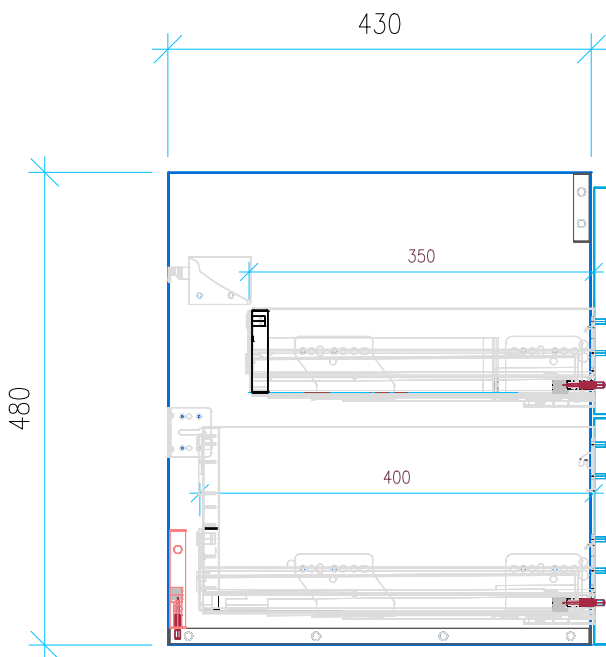

Ansicht 1 / 3D

Ansicht 2 / Draufsicht

Ansicht 3 / Seitenansicht Links

Ansicht 4 / Vorderansicht

Höhe 480 Breite 1250 Tiefe 430	Erstellt 19.09.2022	Artikelname
	Maße in mm	WTU_VUB_SUBWAY_130_SC_PTO
	Gewicht in kg	