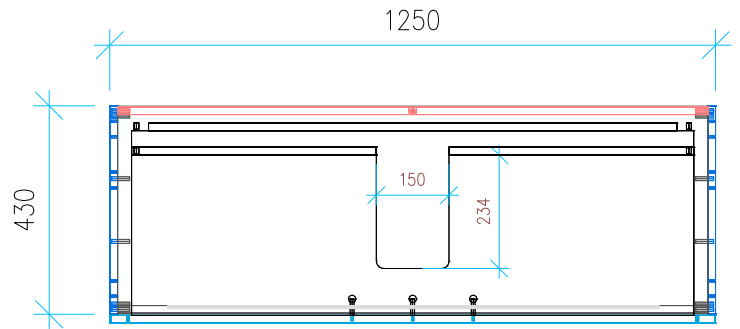

Ansicht 1 / 3D

Ansicht 2 / Draufsicht

Ansicht 3 / Seitenansicht Links

Ansicht 4 / Vorderansicht

Höhe 480 Breite 1250 Tiefe 430	Erstellt 19.09.2022	Artikelname
	Maße in mm	WTU_VUB_SUBWAY_130_SC_PTO
	Gewicht in kg	