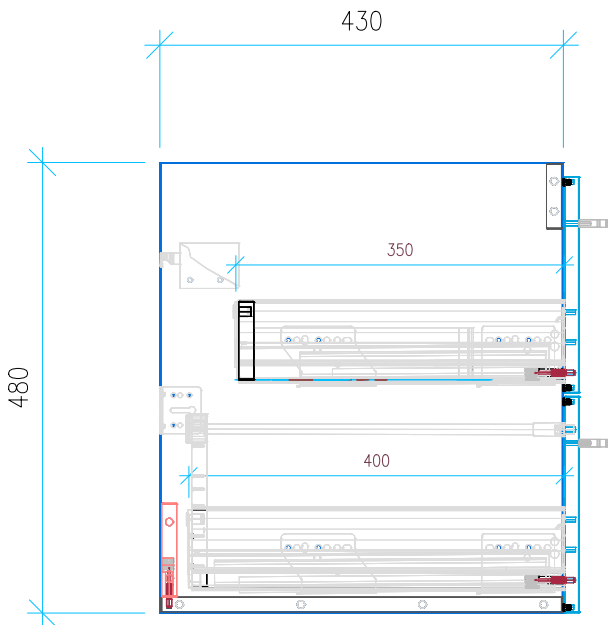

Ansicht 1 / 3D

Ansicht 2 / Draufsicht

Ansicht 3 / Seitenansicht Links

Ansicht 4 / Vorderansicht

Höhe 480 Breite 1250 Tiefe 430	Erstellt 23.01.2023	Artikelname WTU_VUB_SUBWAY_130D_NP
	Maße in mm	
	Gewicht in kg	