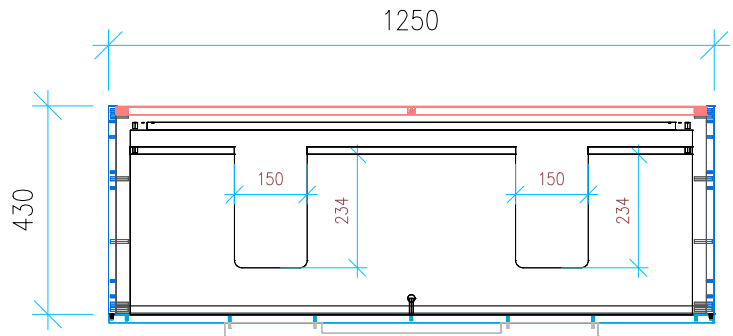

Ansicht 1 / 3D

Ansicht 2 / Draufsicht

Ansicht 3 / Seitenansicht Links

Ansicht 4 / Vorderansicht

Höhe 480 Breite 1250 Tiefe 430	Erstellt 23.01.2023	Artikelname WTU_VUB_SUBWAY_130D_NP
	Maße in mm	
	Gewicht in kg	