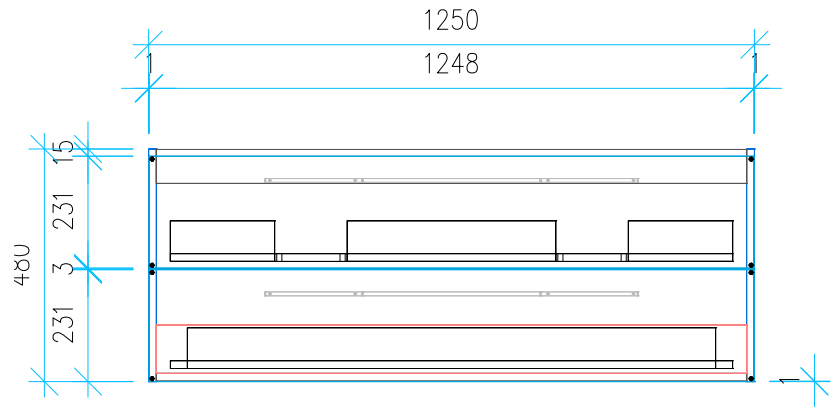

Ansicht 1 / 3D

Ansicht 2 / Draufsicht

Ansicht 3 / Seitenansicht Links

Ansicht 4 / Vorderansicht

Höhe 480 Breite 1250 Tiefe 430	Erstellt 23.01.2023	Artikelname WTU_VUB_SUBWAY_130D_NP
	Maße in mm	
	Gewicht in kg	