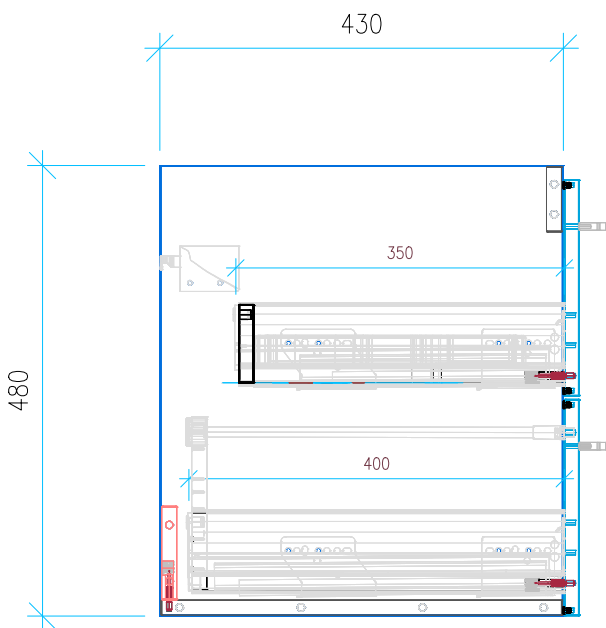

Ansicht 1 / 3D

Ansicht 2 / Draufsicht

Ansicht 3 / Seitenansicht Links

Ansicht 4 / Vorderansicht

Höhe 480 Breite 950 Tiefe 430	Erstellt 23.01.2023	Artikelname WTU_VUB_SUBWAY_100_SPA_NP
	Maße in mm	
	Gewicht in kg	