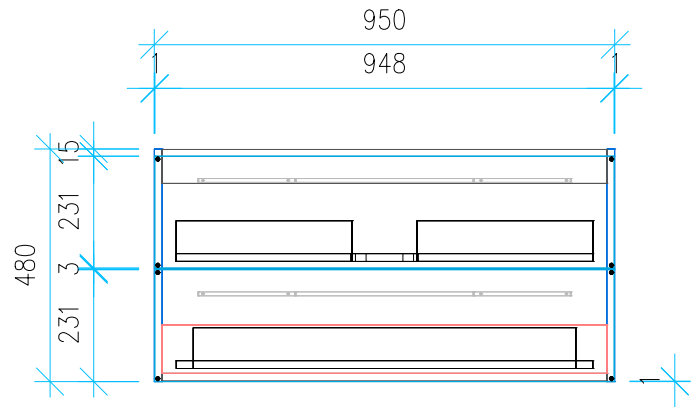

Ansicht 1 / 3D

Ansicht 2 / Draufsicht

Ansicht 3 / Seitenansicht Links

Ansicht 4 / Vorderansicht

Höhe 480 Breite 950 Tiefe 430	Erstellt 23.01.2023	Artikelname WTU_VUB_SUBWAY_100_SPA_NP
	Maße in mm	
	Gewicht in kg	