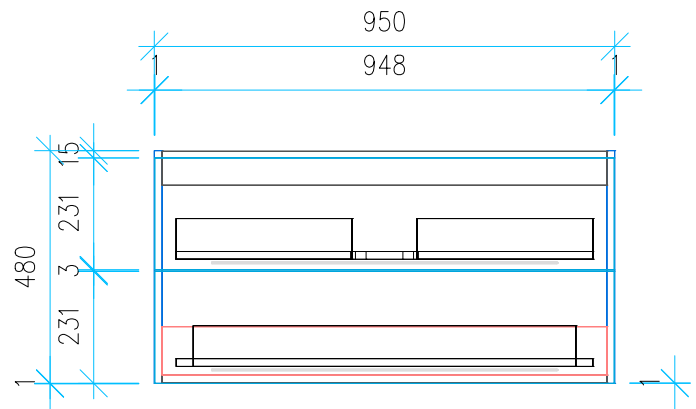

Ansicht 1 / 3D

Ansicht 2 / Draufsicht

Ansicht 3 / Seitenansicht Links

Ansicht 4 / Vorderansicht

Höhe 480 Breite 950 Tiefe 430	Erstellt 19.09.2022	Artikelname WTU_VUB_SUBWAY_100_SPA_SC_PTO
	Maße in mm	
	Gewicht in kg	