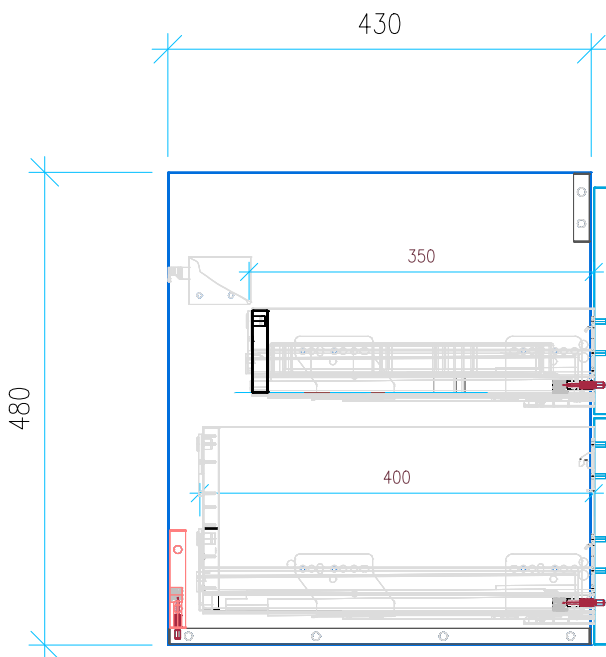

Ansicht 1 / 3D

Ansicht 2 / Draufsicht

Ansicht 3 / Seitenansicht Links

Ansicht 4 / Vorderansicht

Höhe 480 Breite 950 Tiefe 430	Erstellt 19.09.2022	Artikelname WTU_VUB_SUBWAY_100_SPA_SC_PTO
	Maße in mm	
	Gewicht in kg	