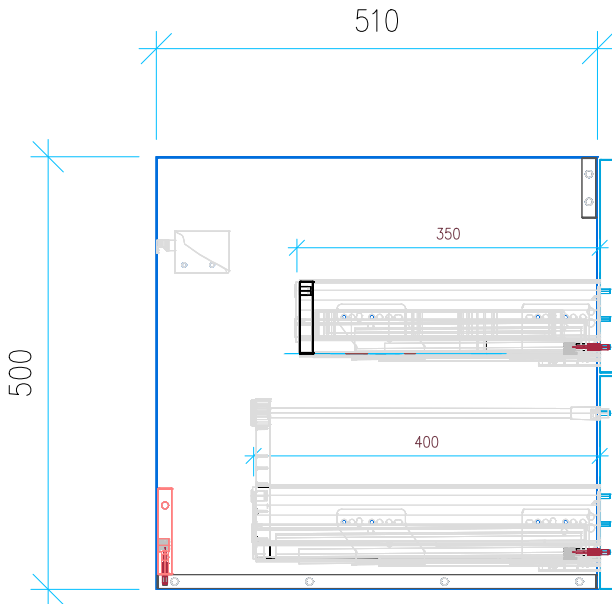

Ansicht 1 / 3D

Ansicht 2 / Draufsicht

Ansicht 3 / Seitenansicht Links

Ansicht 4 / Vorderansicht

Höhe 500 Breite 950 Tiefe 510	Erstellt 23.01.2023	Artikelname WTU_VUB_MET_ART_100_SPA_NP_PTO 
	Maße in mm	
	Gewicht in kg	