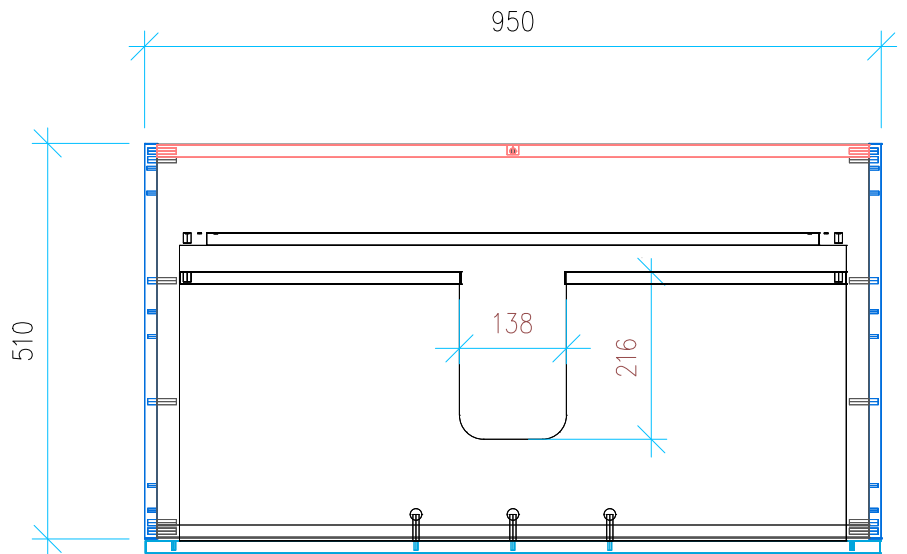

Ansicht 1 / 3D

Ansicht 2 / Draufsicht

Ansicht 3 / Seitenansicht Links

Ansicht 4 / Vorderansicht

Höhe 500 Breite 950 Tiefe 510	Erstellt 23.01.2023	Artikelname WTU_VUB_MET_ART_100_SPA_NP_PTO 
	Maße in mm	
	Gewicht in kg	