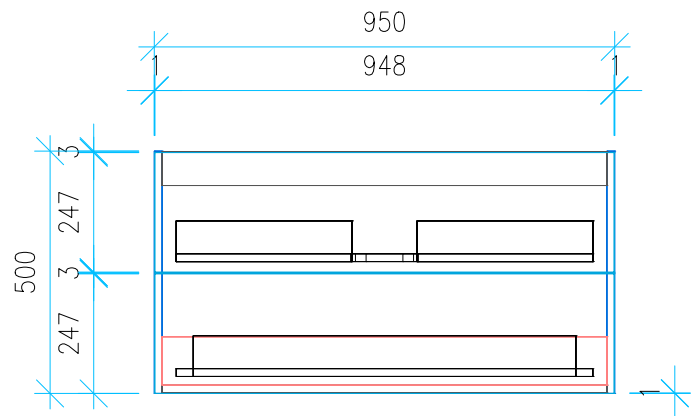

Ansicht 1 / 3D

Ansicht 2 / Draufsicht

Ansicht 3 / Seitenansicht Links

Ansicht 4 / Vorderansicht

Höhe 500 Breite 950 Tiefe 510	Erstellt 23.01.2023	Artikelname WTU_VUB_MET_ART_100_SPA_NP_PTO 
	Maße in mm	
	Gewicht in kg	