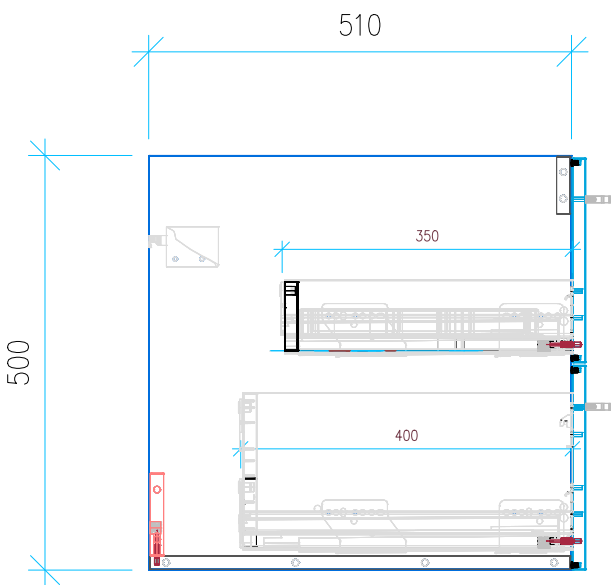

Ansicht 1 / 3D

Ansicht 2 / Draufsicht

Ansicht 3 / Seitenansicht Links

Ansicht 4 / Vorderansicht

Höhe 500	Erstellt 16.09.2022	Artikelname
Breite 950	Maße in mm	WTU_VUB_MET_ART_100_SPA_SC
Tiefe 510	Gewicht in kg	