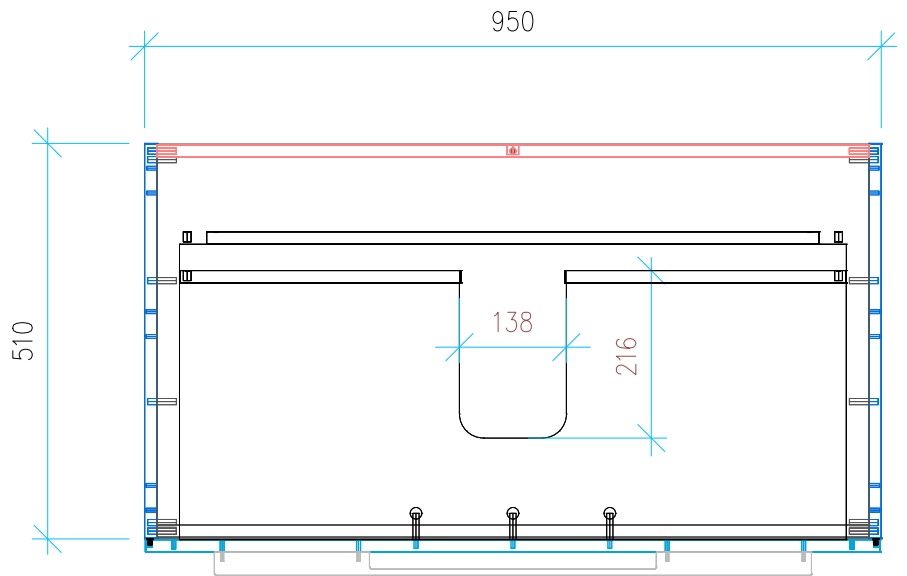

Ansicht 1 / 3D

Ansicht 2 / Draufsicht

Ansicht 3 / Seitenansicht Links

Ansicht 4 / Vorderansicht

Höhe 500	Erstellt 16.09.2022	Artikelname
Breite 950	Maße in mm	WTU_VUB_MET_ART_100_SPA_SC
Tiefe 510	Gewicht in kg	