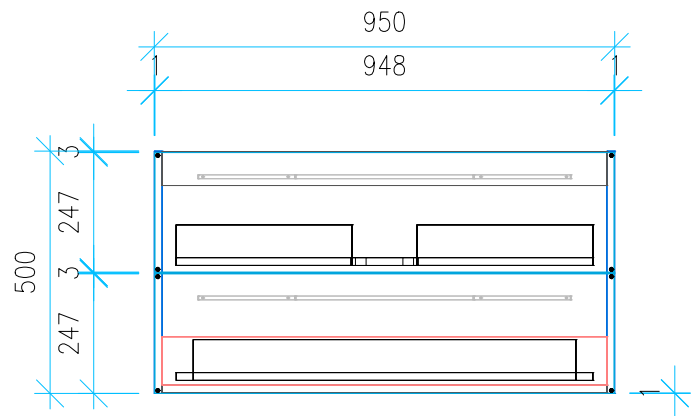

Ansicht 1 / 3D

Ansicht 2 / Draufsicht

Ansicht 3 / Seitenansicht Links

Ansicht 4 / Vorderansicht

Höhe 500	Erstellt 16.09.2022	Artikelname
Breite 950	Maße in mm	WTU_VUB_MET_ART_100_SPA_SC
Tiefe 510	Gewicht in kg	