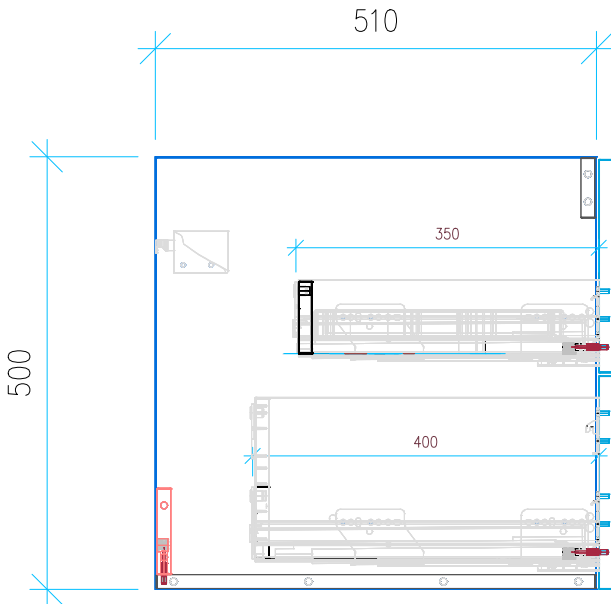

Ansicht 1 / 3D

Ansicht 2 / Draufsicht

Ansicht 3 / Seitenansicht Links

Ansicht 4 / Vorderansicht

Höhe 500 Breite 950 Tiefe 510	Erstellt 16.09.2022	Artikelname WTU_VUB_MET_ART_100_SPA_SC_PTO
	Maße in mm	
	Gewicht in kg	