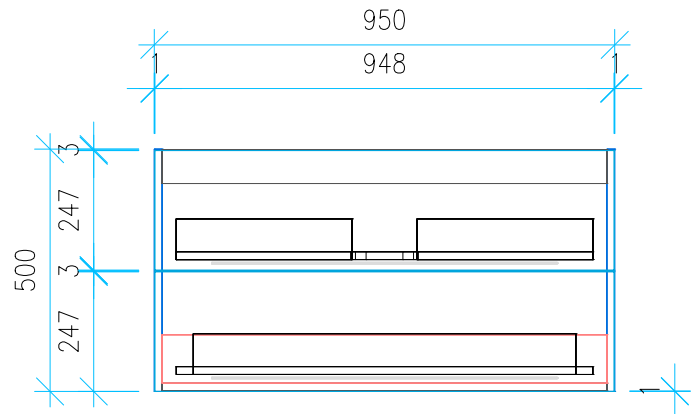

Ansicht 1 / 3D

Ansicht 2 / Draufsicht

Ansicht 3 / Seitenansicht Links

Ansicht 4 / Vorderansicht

Höhe 500 Breite 950 Tiefe 510	Erstellt 16.09.2022	Artikelname WTU_VUB_MET_ART_100_SPA_SC_PTO
	Maße in mm	
	Gewicht in kg	