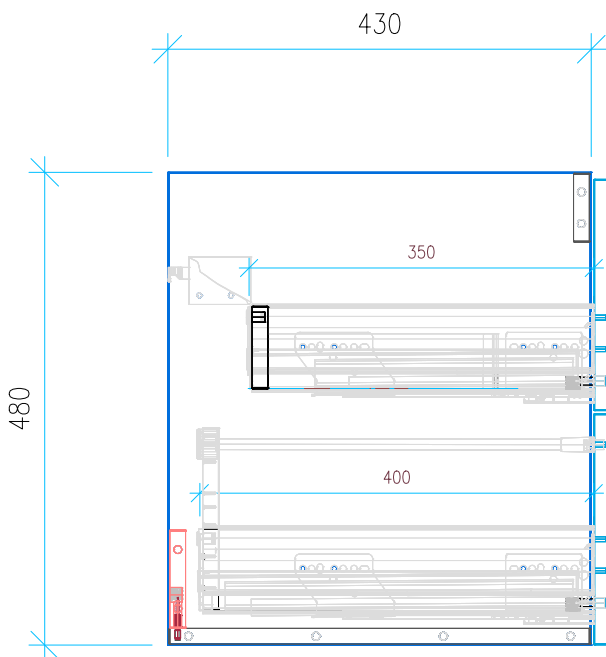

Ansicht 1 / 3D

Ansicht 2 / Draufsicht

Ansicht 3 / Seitenansicht Links

Ansicht 4 / Vorderansicht

Höhe 480	Erstellt 23.01.2023	Artikelname
Breite 750	Maße in mm	WTU_VUB_MEMENTO2_0_80_NP_PTO
Tiefe 430	Gewicht in kg	