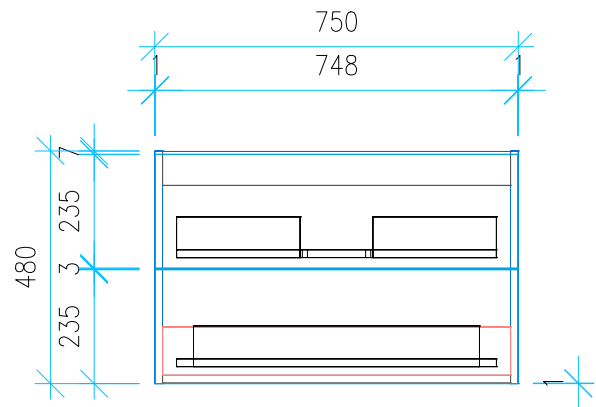

Ansicht 1 / 3D

Ansicht 2 / Draufsicht

Ansicht 3 / Seitenansicht Links

Ansicht 4 / Vorderansicht

Höhe 480	Erstellt 23.01.2023	Artikelname
Breite 750	Maße in mm	WTU_VUB_MEMENTO2_0_80_NP_PTO
Tiefe 430	Gewicht in kg	