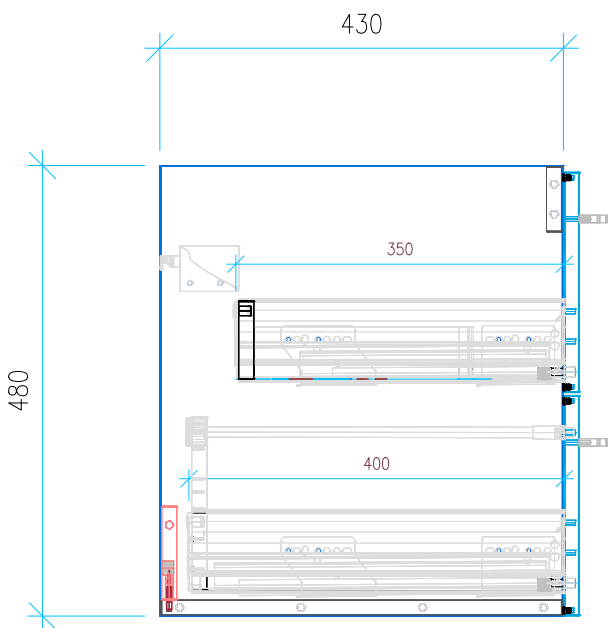

Ansicht 1 / 3D

Ansicht 2 / Draufsicht

Ansicht 3 / Seitenansicht Links

Ansicht 4 / Vorderansicht

Höhe <b>480</b> Breite <b>750</b> Tiefe <b>430</b>	Erstellt <b>23.01.2023</b>	Artikelname <b>WTU_VUB_MEMENTO2_0_80_NP</b>
	Maße in mm	
	Gewicht in kg	