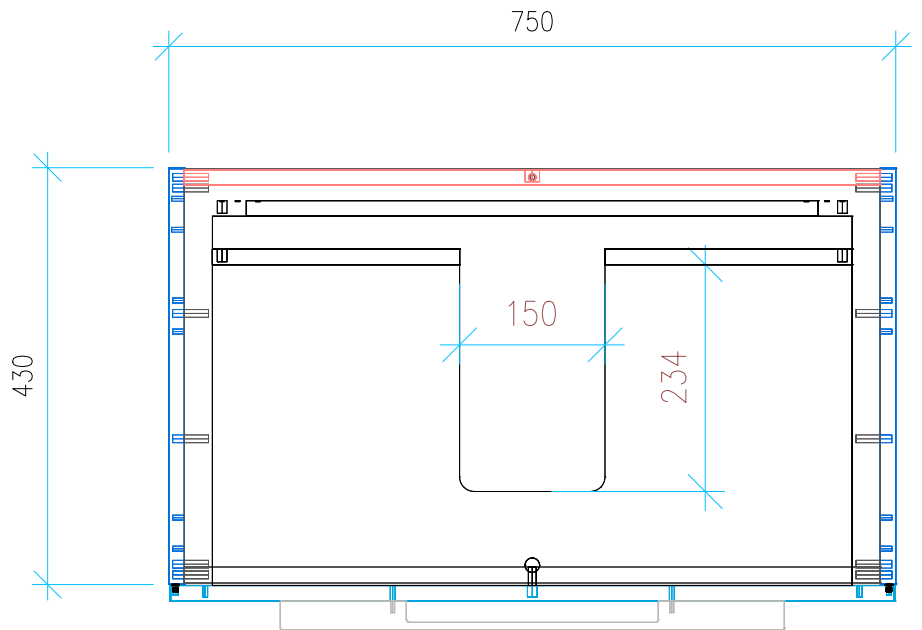

Ansicht 1 / 3D

Ansicht 2 / Draufsicht

Ansicht 3 / Seitenansicht Links

Ansicht 4 / Vorderansicht

Höhe <b>480</b> Breite <b>750</b> Tiefe <b>430</b>	Erstellt <b>23.01.2023</b>	Artikelname <b>WTU_VUB_MEMENTO2_0_80_NP</b>
	Maße in mm	
	Gewicht in kg	