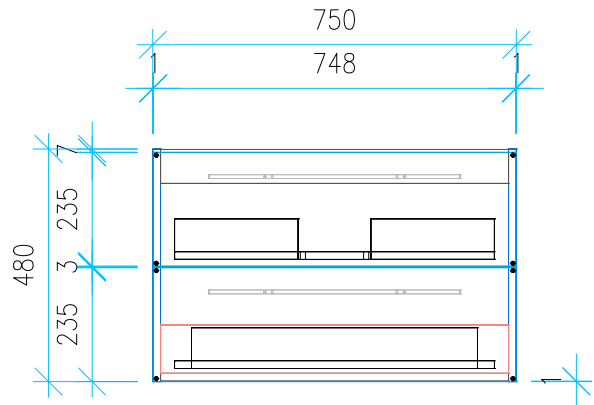

Ansicht 1 / 3D

Ansicht 2 / Draufsicht

Ansicht 3 / Seitenansicht Links

Ansicht 4 / Vorderansicht

Höhe <b>480</b> Breite <b>750</b> Tiefe <b>430</b>	Erstellt <b>23.01.2023</b>	Artikelname <b>WTU_VUB_MEMENTO2_0_80_NP</b>
	Maße in mm	
	Gewicht in kg	