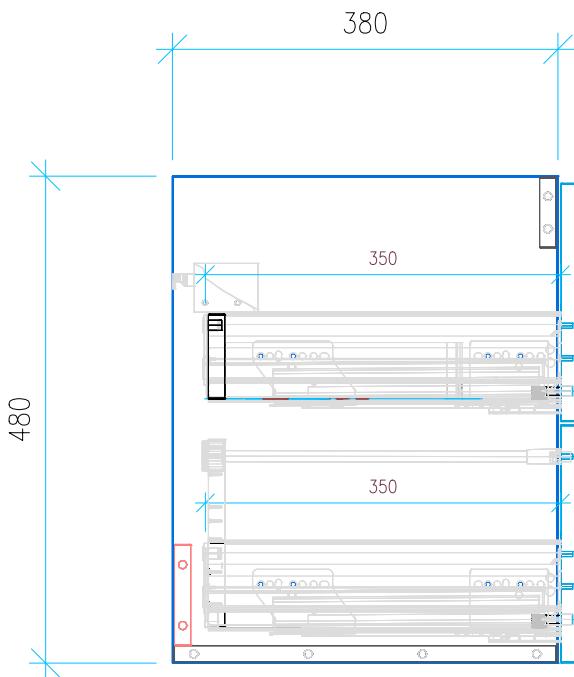

Ansicht 1 / 3D

Ansicht 2 / Draufsicht

Ansicht 3 / Seitenansicht Links

Ansicht 4 / Vorderansicht

Höhe 480 Breite 550 Tiefe 380	Erstellt 23.01.2023	Artikelname WTU_VUB_MEMENTO2_0_60_NP_PTO
	Maße in mm	
	Gewicht in kg	