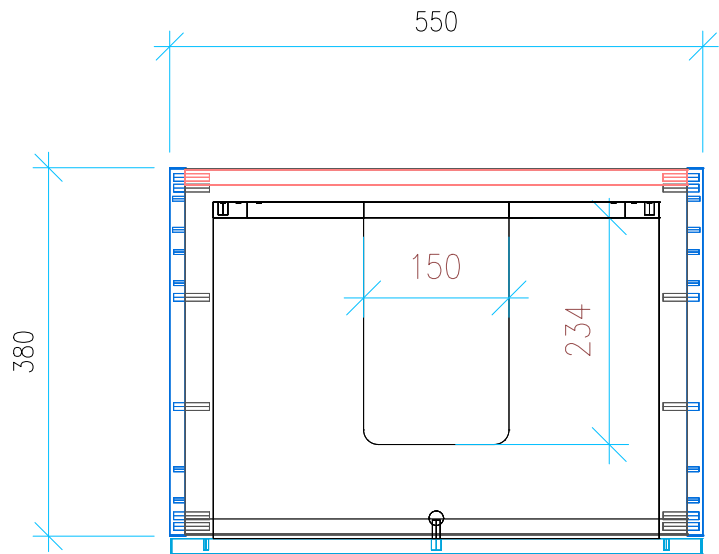

Ansicht 1 / 3D

Ansicht 2 / Draufsicht

Ansicht 3 / Seitenansicht Links

Ansicht 4 / Vorderansicht

Höhe 480 Breite 550 Tiefe 380	Erstellt 23.01.2023	Artikelname WTU_VUB_MEMENTO2_0_60_NP_PTO
	Maße in mm	
	Gewicht in kg	