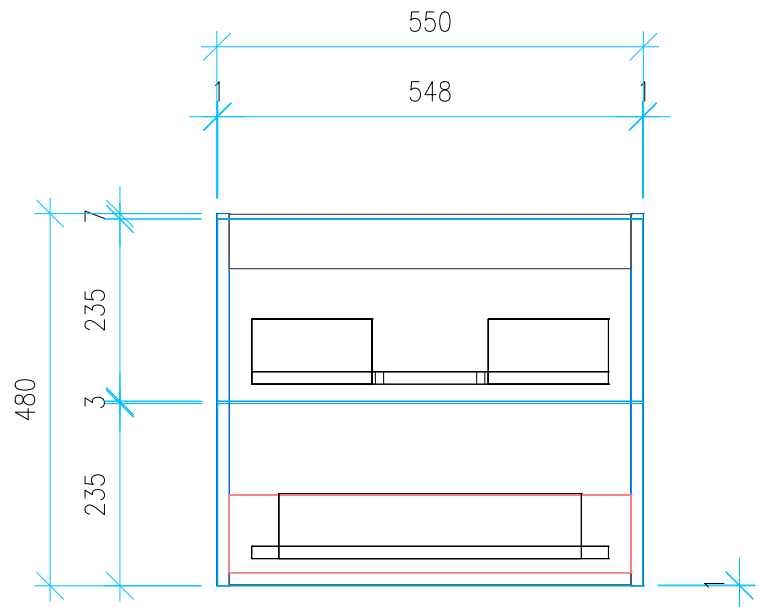

Ansicht 1 / 3D

Ansicht 2 / Draufsicht

Ansicht 3 / Seitenansicht Links

Ansicht 4 / Vorderansicht

Höhe 480 Breite 550 Tiefe 380	Erstellt 23.01.2023	Artikelname WTU_VUB_MEMENTO2_0_60_NP_PTO
	Maße in mm	
	Gewicht in kg	