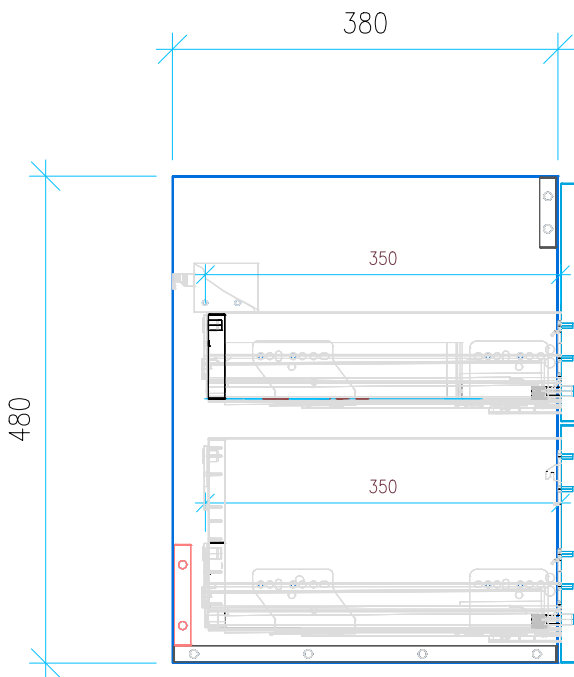

Ansicht 1 / 3D

Ansicht 2 / Draufsicht

Ansicht 3 / Seitenansicht Links

Ansicht 4 / Vorderansicht

Höhe 480 Breite 550 Tiefe 380	Erstellt 16.09.2022	Artikelname
	Maße in mm	WTU_VUB_MEMENTO2_0_60_SC_PTO
	Gewicht in kg	