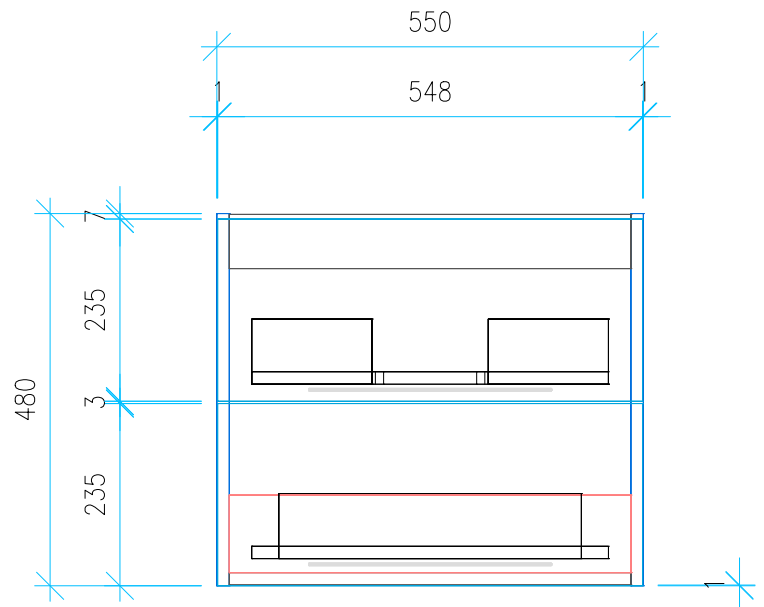

Ansicht 1 / 3D

Ansicht 2 / Draufsicht

Ansicht 3 / Seitenansicht Links

Ansicht 4 / Vorderansicht

Höhe 480 Breite 550 Tiefe 380	Erstellt 16.09.2022	Artikelname
	Maße in mm	WTU_VUB_MEMENTO2_0_60_SC_PTO
	Gewicht in kg	