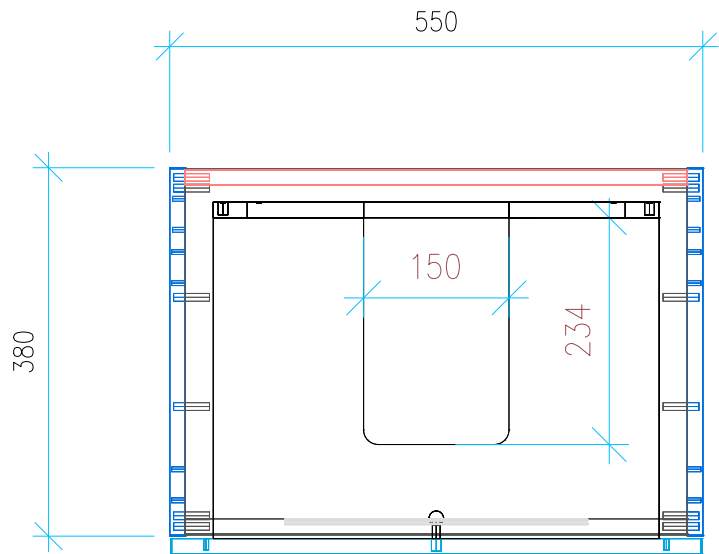

Ansicht 1 / 3D

Ansicht 2 / Draufsicht

Ansicht 3 / Seitenansicht Links

Ansicht 4 / Vorderansicht

Höhe 480 Breite 550 Tiefe 380	Erstellt 16.09.2022	Artikelname
	Maße in mm	WTU_VUB_MEMENTO2_0_60_SC_PTO
	Gewicht in kg	