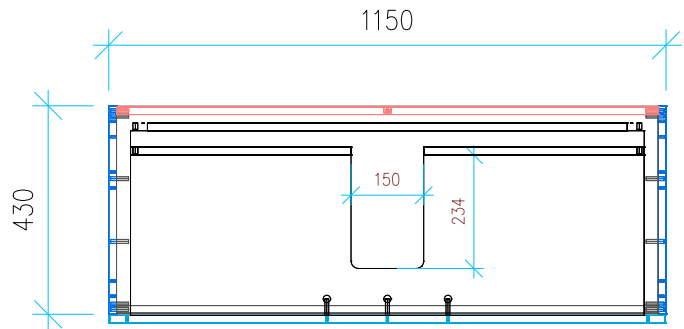

Ansicht 1 / 3D

Ansicht 2 / Draufsicht

Ansicht 3 / Seitenansicht Links

Ansicht 4 / Vorderansicht

Höhe 480 Breite 1150 Tiefe 430	Erstellt 23.01.2023	Artikelname WTU_VUB_MEMENTO2_0_120_NP_PTO
	Maße in mm	
	Gewicht in kg	