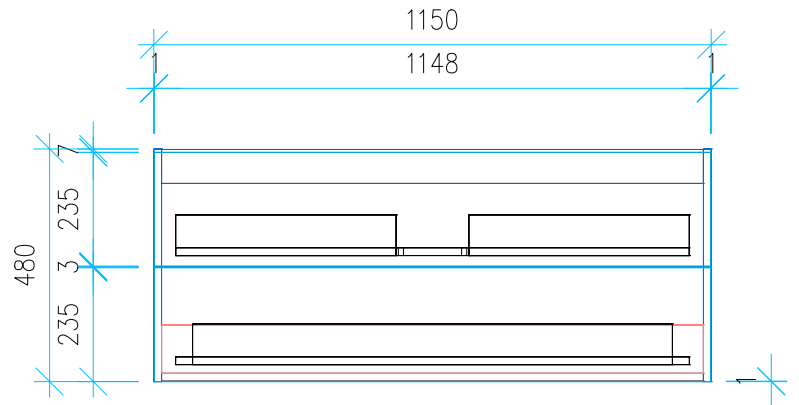

Ansicht 1 / 3D

Ansicht 2 / Draufsicht

Ansicht 3 / Seitenansicht Links

Ansicht 4 / Vorderansicht

Höhe 480 Breite 1150 Tiefe 430	Erstellt 23.01.2023	Artikelname WTU_VUB_MEMENTO2_0_120_NP_PTO
	Maße in mm	
	Gewicht in kg	