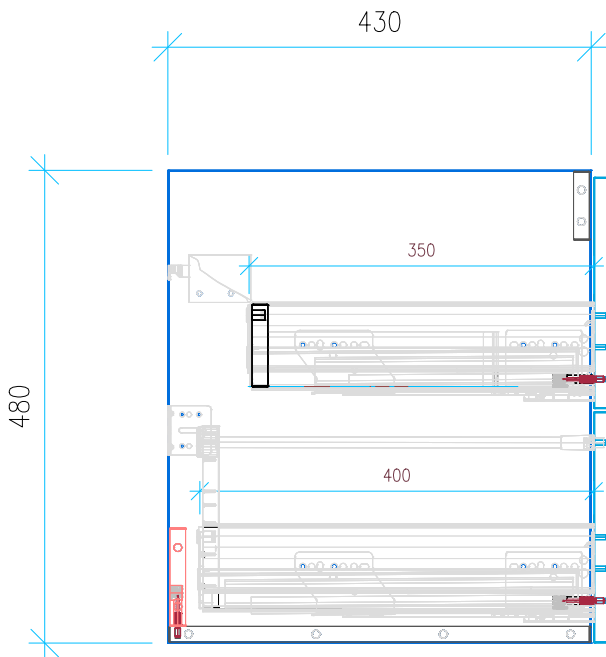

Ansicht 1 / 3D

Ansicht 2 / Draufsicht

Ansicht 3 / Seitenansicht Links

Ansicht 4 / Vorderansicht

Höhe 480 Breite 1150 Tiefe 430	Erstellt 23.01.2023	Artikelname WTU_VUB_MEMENTO2_0_120_NP_PTO
	Maße in mm	
	Gewicht in kg	