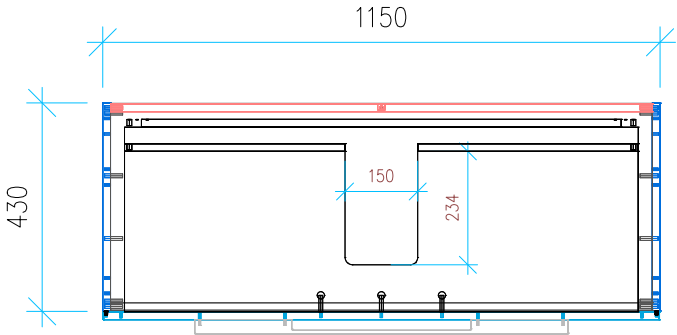

Ansicht 1 / 3D

Ansicht 2 / Draufsicht

Ansicht 3 / Seitenansicht Links

Ansicht 4 / Vorderansicht

Höhe 480 Breite 1150 Tiefe 430	Erstellt 23.01.2023	Artikelname WTU_VUB_MEMENTO2_0_120_NP
	Maße in mm	
	Gewicht in kg	