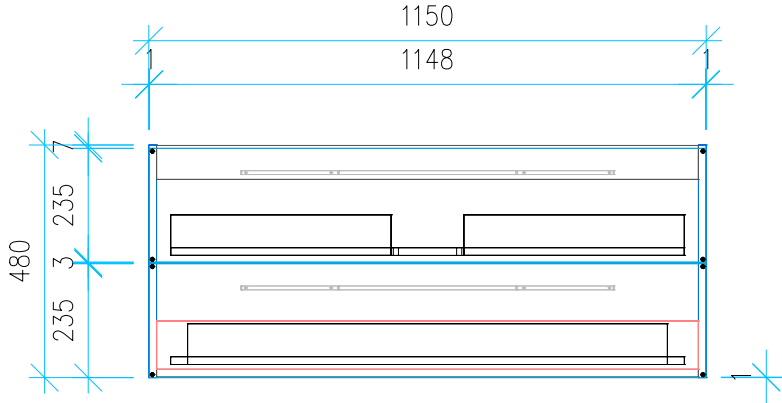

Ansicht 1 / 3D

Ansicht 2 / Draufsicht

Ansicht 3 / Seitenansicht Links

Ansicht 4 / Vorderansicht

Höhe 480 Breite 1150 Tiefe 430	Erstellt 23.01.2023	Artikelname WTU_VUB_MEMENTO2_0_120_NP
	Maße in mm	
	Gewicht in kg	