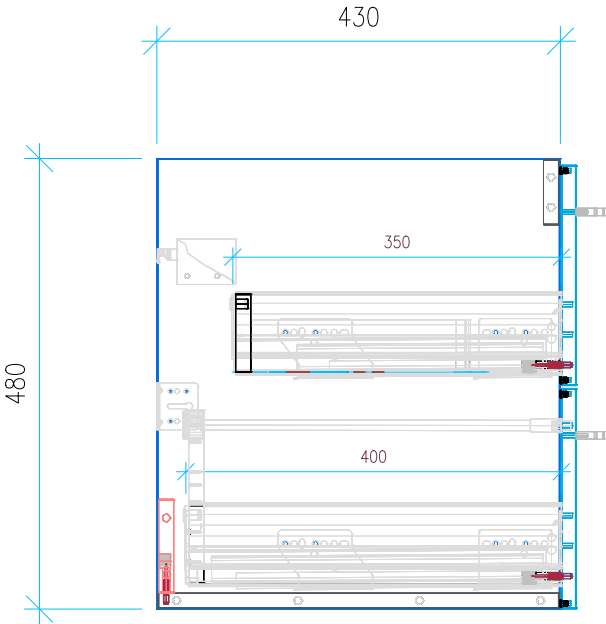

Ansicht 1 / 3D

Ansicht 2 / Draufsicht

Ansicht 3 / Seitenansicht Links

Ansicht 4 / Vorderansicht

Höhe 480 Breite 1150 Tiefe 430	Erstellt 23.01.2023	Artikelname WTU_VUB_MEMENTO2_0_120_NP
	Maße in mm	
	Gewicht in kg	