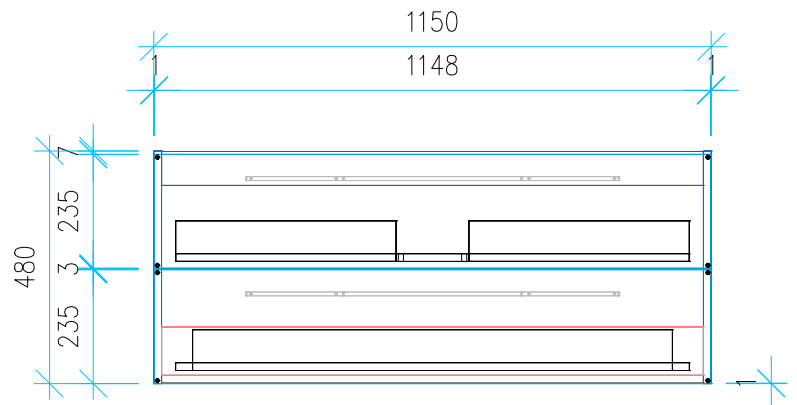

Ansicht 1 / 3D

Ansicht 2 / Draufsicht

Ansicht 3 / Seitenansicht Links

Ansicht 4 / Vorderansicht

Höhe <b>480</b>	Erstellt <b>16.09.2022</b>	Artikelname
Breite <b>1150</b>	Maße in mm	<b>WTU_VUB_MEMENTO2_0_120_SC</b>
Tiefe <b>430</b>	Gewicht in kg	