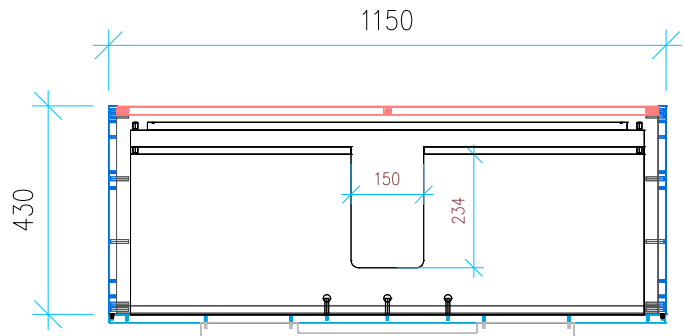

Ansicht 1 / 3D

Ansicht 2 / Draufsicht

Ansicht 3 / Seitenansicht Links

Ansicht 4 / Vorderansicht

Höhe <b>480</b>	Erstellt <b>16.09.2022</b>	Artikelname
Breite <b>1150</b>	Maße in mm	<b>WTU_VUB_MEMENTO2_0_120_SC</b>
Tiefe <b>430</b>	Gewicht in kg	