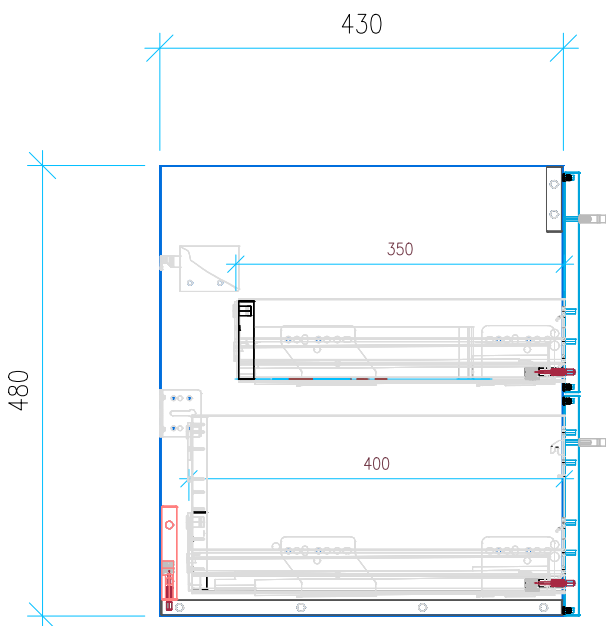

Ansicht 1 / 3D

Ansicht 2 / Draufsicht

Ansicht 3 / Seitenansicht Links

Ansicht 4 / Vorderansicht

Höhe <b>480</b>	Erstellt <b>16.09.2022</b>	Artikelname
Breite <b>1150</b>	Maße in mm	<b>WTU_VUB_MEMENTO2_0_120_SC</b>
Tiefe <b>430</b>	Gewicht in kg	