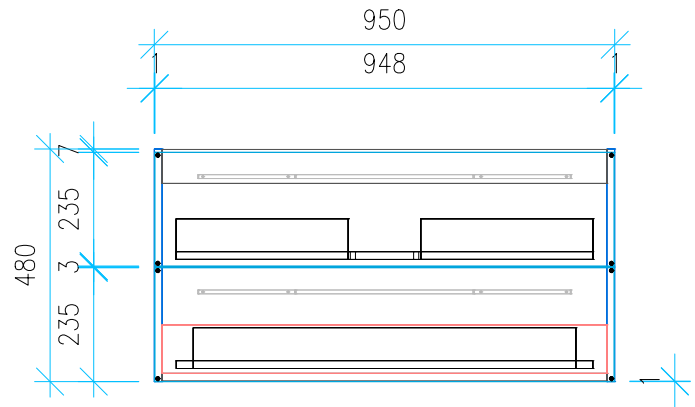

Ansicht 1 / 3D

Ansicht 2 / Draufsicht

Ansicht 3 / Seitenansicht Links

Ansicht 4 / Vorderansicht

Höhe 480	Erstellt 23.01.2023	Artikelname
Breite 950	Maße in mm	WTU_VUB_MEMENTO2_0_100_NP
Tiefe 430	Gewicht in kg	