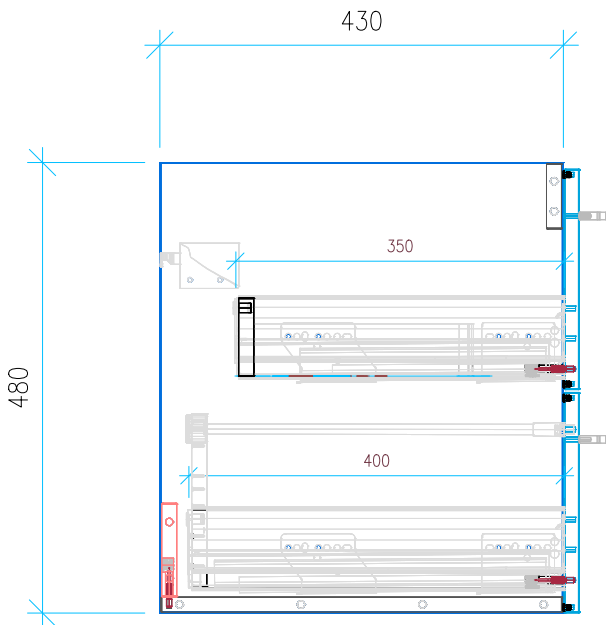

Ansicht 1 / 3D

Ansicht 2 / Draufsicht

Ansicht 3 / Seitenansicht Links

Ansicht 4 / Vorderansicht

Höhe 480	Erstellt 23.01.2023	Artikelname
Breite 950	Maße in mm	WTU_VUB_MEMENTO2_0_100_NP
Tiefe 430	Gewicht in kg	