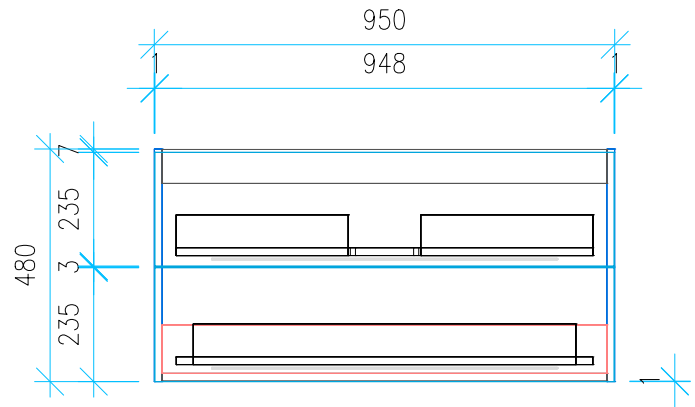

Ansicht 1 / 3D

Ansicht 2 / Draufsicht

Ansicht 3 / Seitenansicht Links

Ansicht 4 / Vorderansicht

Höhe 480 Breite 950 Tiefe 430	Erstellt 13.09.2022	Artikelname WTU_VUB_MEMENTO2_0_100_SC_PTO
	Maße in mm	
	Gewicht in kg	