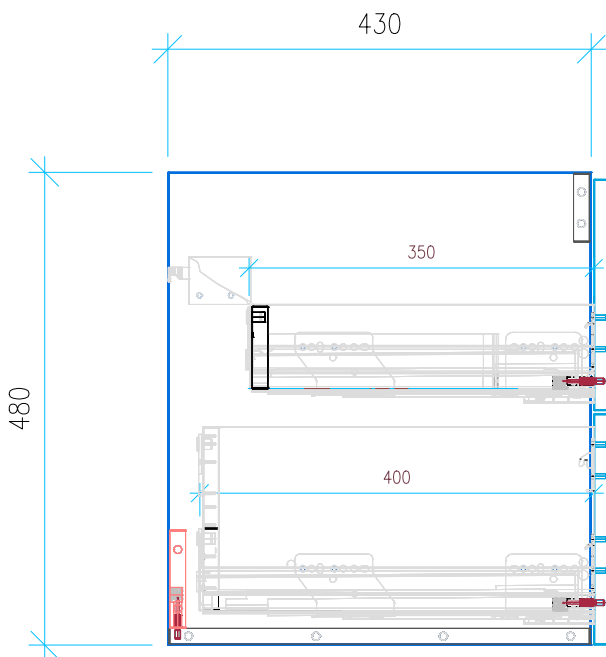

Ansicht 1 / 3D

Ansicht 2 / Draufsicht

Ansicht 3 / Seitenansicht Links

Ansicht 4 / Vorderansicht

Höhe 480 Breite 950 Tiefe 430	Erstellt 13.09.2022	Artikelname WTU_VUB_MEMENTO2_0_100_SC_PTO
	Maße in mm	
	Gewicht in kg	