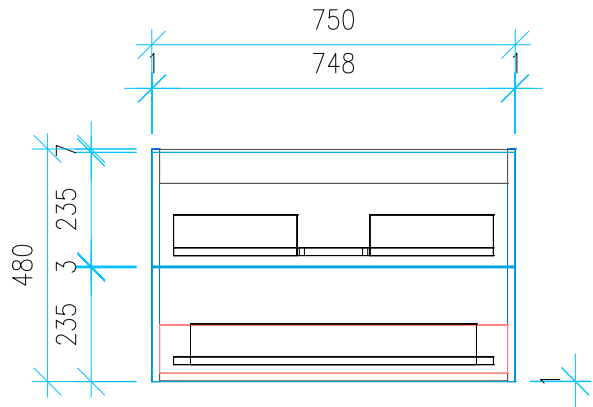

Ansicht 1 / 3D

Ansicht 2 / Draufsicht

Ansicht 3 / Seitenansicht Links

Ansicht 4 / Vorderansicht

Höhe <b>480</b> Breite <b>750</b> Tiefe <b>430</b>	Erstellt <b>23.01.2023</b>	Artikelname <b>WTU_VUB_MEMENTO_80_NP_PTO</b>
	Maße in mm	
	Gewicht in kg	