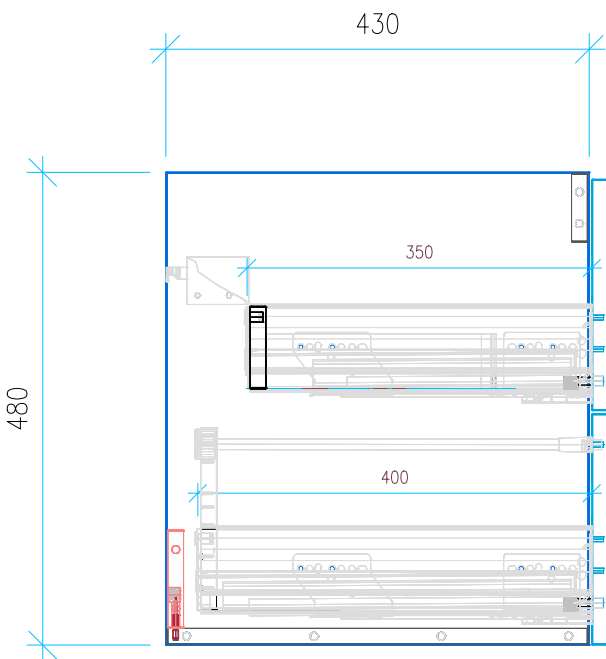

Ansicht 1 / 3D

Ansicht 2 / Draufsicht

Ansicht 3 / Seitenansicht Links

Ansicht 4 / Vorderansicht

Höhe <b>480</b> Breite <b>750</b> Tiefe <b>430</b>	Erstellt <b>23.01.2023</b>	Artikelname <b>WTU_VUB_MEMENTO_80_NP_PTO</b>
	Maße in mm	
	Gewicht in kg	