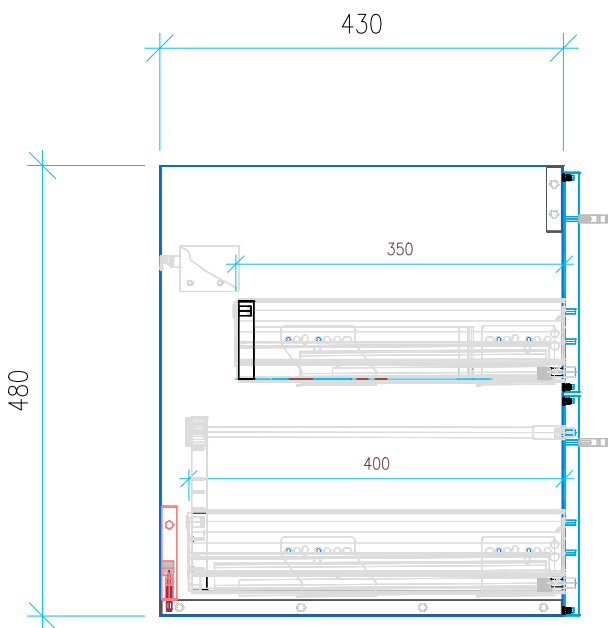

Ansicht 1 / 3D

Ansicht 2 / Draufsicht

Ansicht 3 / Seitenansicht Links

Ansicht 4 / Vorderansicht

Höhe 480 Breite 750 Tiefe 430	Erstellt 23.01.2023	Artikelname WTU_VUB_MEMENTO_80_NP
	Maße in mm	
	Gewicht in kg	