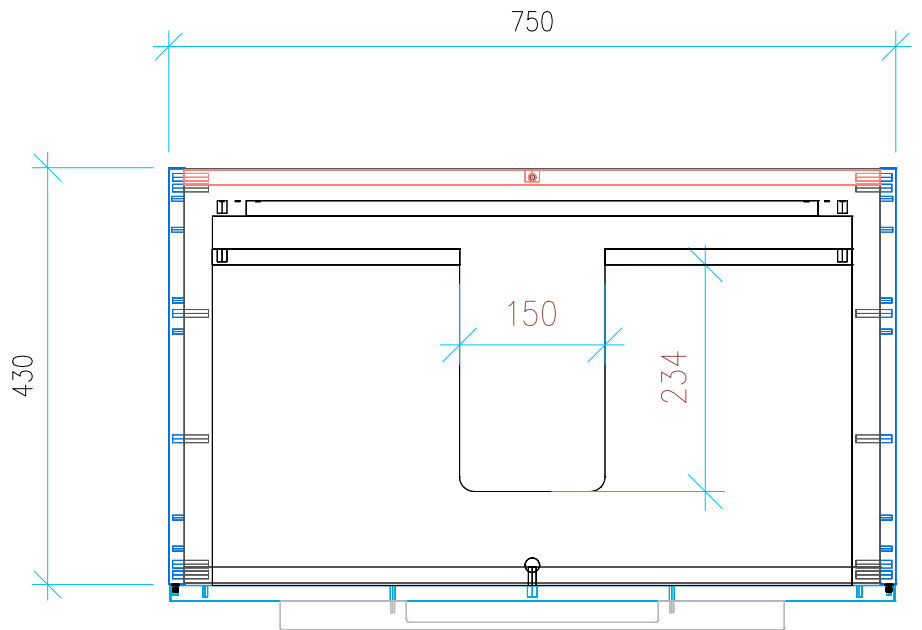

Ansicht 1 / 3D

Ansicht 2 / Draufsicht

Ansicht 3 / Seitenansicht Links

Ansicht 4 / Vorderansicht

Höhe 480 Breite 750 Tiefe 430	Erstellt 23.01.2023	Artikelname WTU_VUB_MEMENTO_80_NP
	Maße in mm	
	Gewicht in kg	