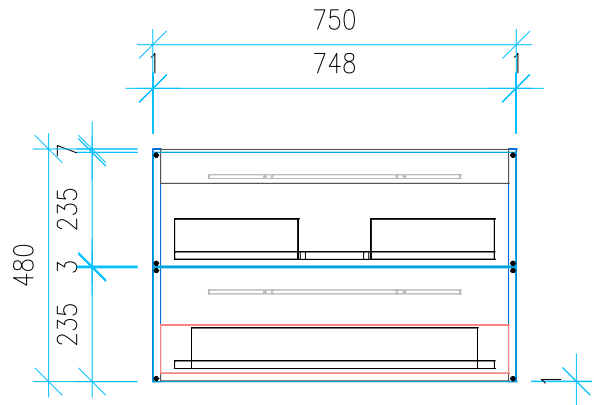

Ansicht 1 / 3D

Ansicht 2 / Draufsicht

Ansicht 3 / Seitenansicht Links

Ansicht 4 / Vorderansicht

Höhe 480 Breite 750 Tiefe 430	Erstellt 23.01.2023	Artikelname WTU_VUB_MEMENTO_80_NP
	Maße in mm	
	Gewicht in kg	