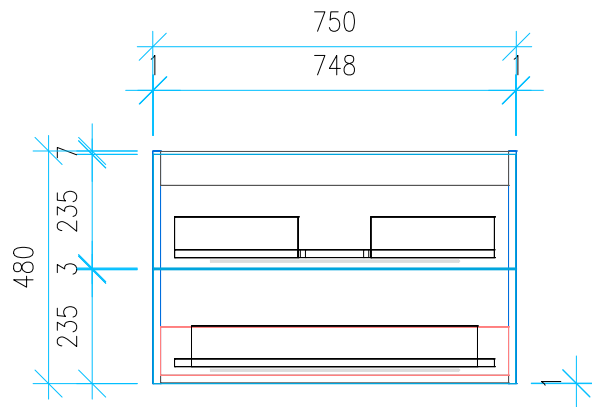

Ansicht 1 / 3D

Ansicht 2 / Draufsicht

Ansicht 3 / Seitenansicht Links

Ansicht 4 / Vorderansicht

Höhe <b>480</b> Breite <b>750</b> Tiefe <b>430</b>	Erstellt <b>13.09.2022</b>	Artikelname <b>WTU_VUB_MEMENTO_80_SC_PTO</b>
	Maße in mm	
	Gewicht in kg	