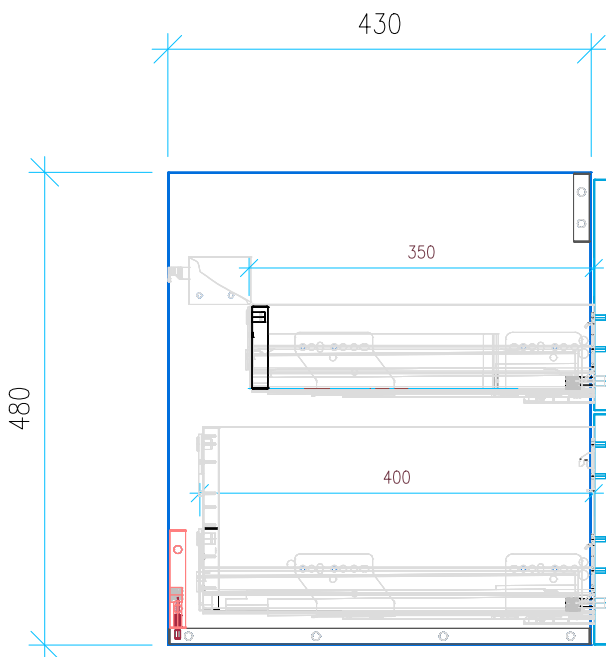

Ansicht 1 / 3D

Ansicht 2 / Draufsicht

Ansicht 3 / Seitenansicht Links

Ansicht 4 / Vorderansicht

Höhe <b>480</b> Breite <b>750</b> Tiefe <b>430</b>	Erstellt <b>13.09.2022</b>	Artikelname <b>WTU_VUB_MEMENTO_80_SC_PTO</b>
	Maße in mm	
	Gewicht in kg	