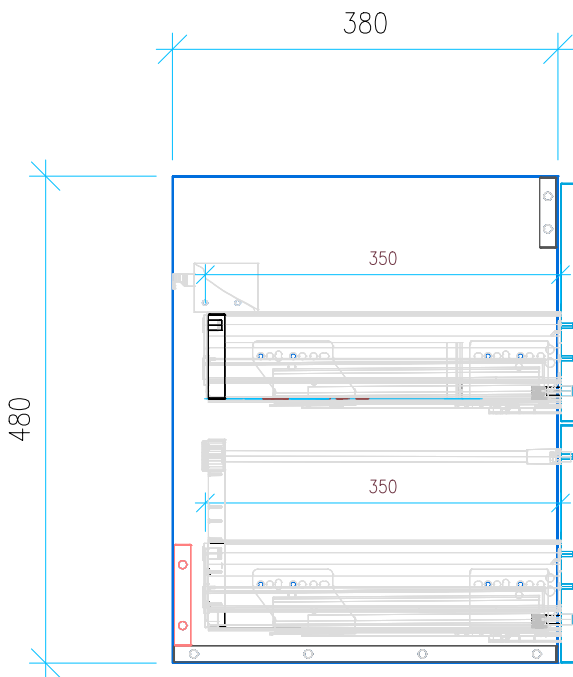

Ansicht 1 / 3D

Ansicht 2 / Draufsicht

Ansicht 3 / Seitenansicht Links

Ansicht 4 / Vorderansicht

Höhe <b>480</b> Breite <b>550</b> Tiefe <b>380</b>	Erstellt <b>23.01.2023</b>	Artikelname <b>WTU_VUB_MEMENTO_60_NP_PTO</b>
	Maße in mm	
	Gewicht in kg	