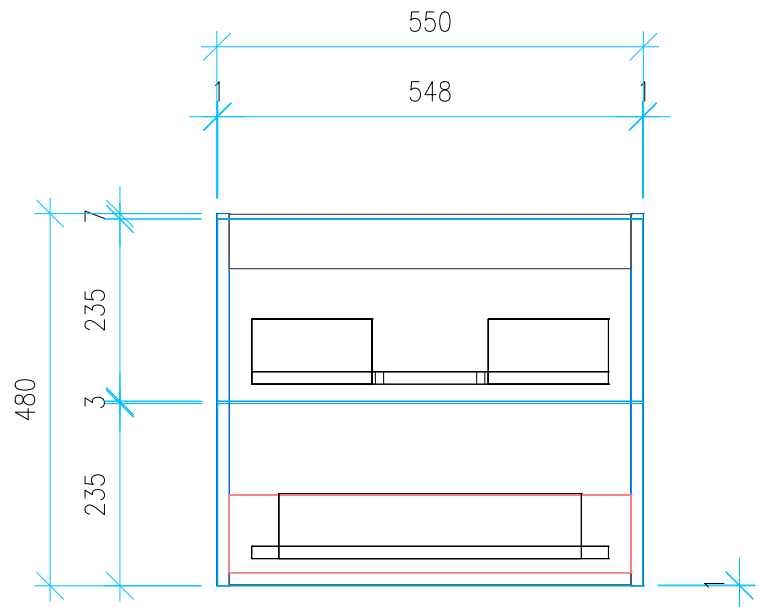

Ansicht 1 / 3D

Ansicht 2 / Draufsicht

Ansicht 3 / Seitenansicht Links

Ansicht 4 / Vorderansicht

Höhe <b>480</b> Breite <b>550</b> Tiefe <b>380</b>	Erstellt <b>23.01.2023</b>	Artikelname <b>WTU_VUB_MEMENTO_60_NP_PTO</b>
	Maße in mm	
	Gewicht in kg	