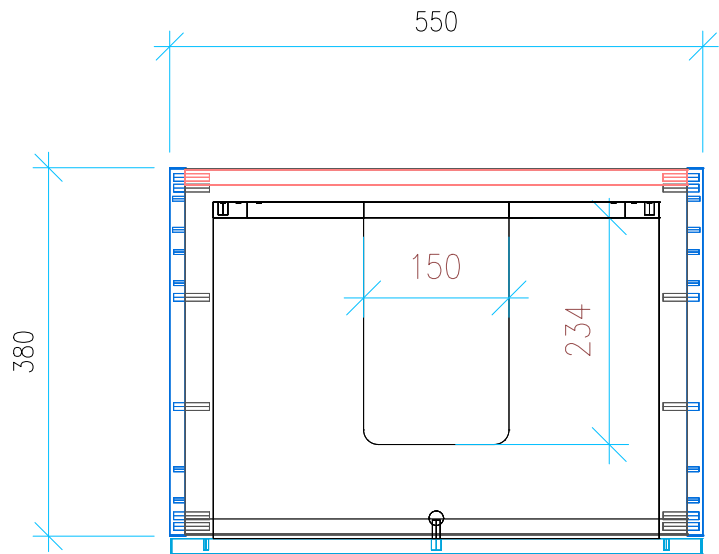

Ansicht 1 / 3D

Ansicht 2 / Draufsicht

Ansicht 3 / Seitenansicht Links

Ansicht 4 / Vorderansicht

Höhe <b>480</b> Breite <b>550</b> Tiefe <b>380</b>	Erstellt <b>23.01.2023</b>	Artikelname <b>WTU_VUB_MEMENTO_60_NP_PTO</b>
	Maße in mm	
	Gewicht in kg	