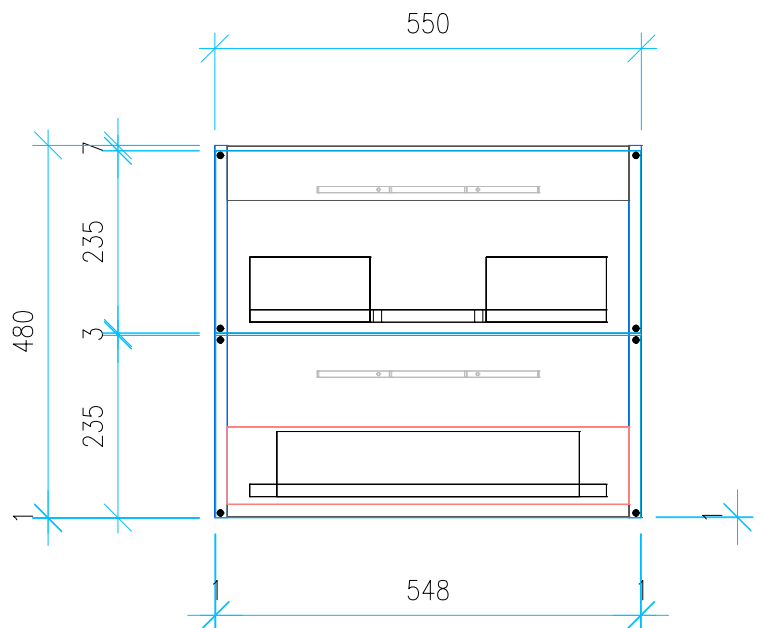

Ansicht 1 / 3D

Ansicht 2 / Draufsicht

Ansicht 3 / Seitenansicht Links

Ansicht 4 / Vorderansicht

Höhe 480 Breite 550 Tiefe 380	Erstellt 13.09.2022	Artikelname
	Maße in mm	WTU_VUB_MEMENTO_60_SC
	Gewicht in kg	