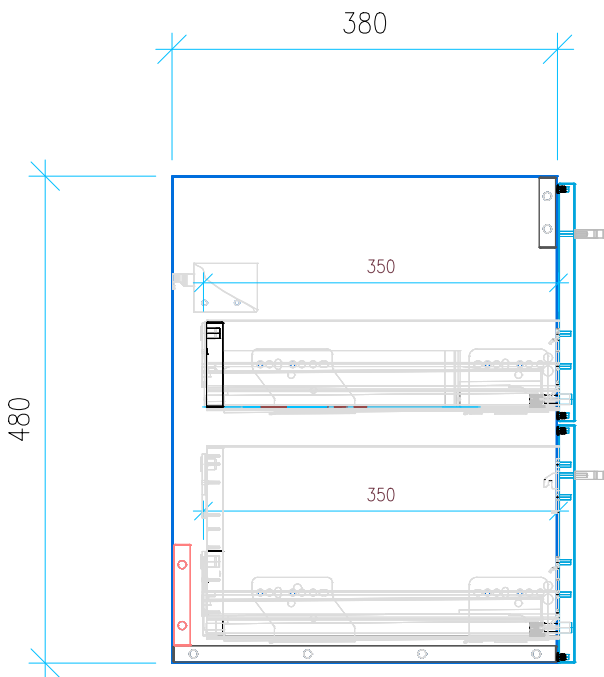

Ansicht 1 / 3D

Ansicht 2 / Draufsicht

Ansicht 3 / Seitenansicht Links

Ansicht 4 / Vorderansicht

Höhe 480 Breite 550 Tiefe 380	Erstellt 13.09.2022	Artikelname
	Maße in mm	WTU_VUB_MEMENTO_60_SC
	Gewicht in kg	