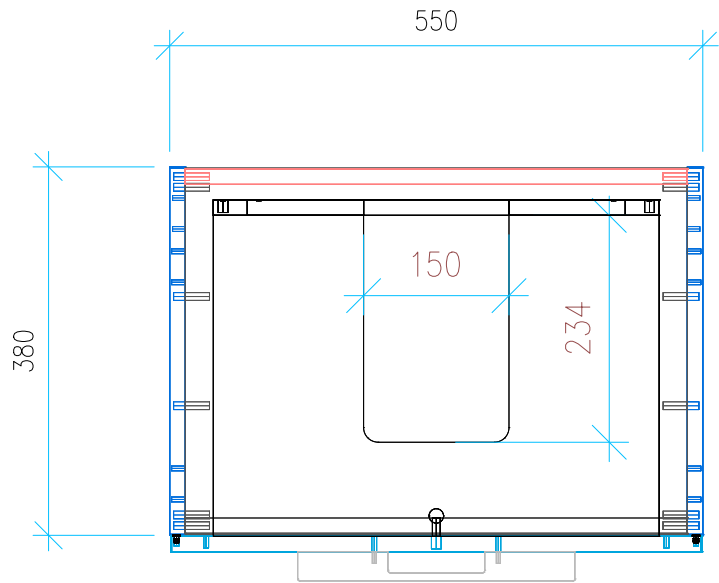

Ansicht 1 / 3D

Ansicht 2 / Draufsicht

Ansicht 3 / Seitenansicht Links

Ansicht 4 / Vorderansicht

Höhe 480 Breite 550 Tiefe 380	Erstellt 13.09.2022	Artikelname
	Maße in mm	WTU_VUB_MEMENTO_60_SC
	Gewicht in kg	