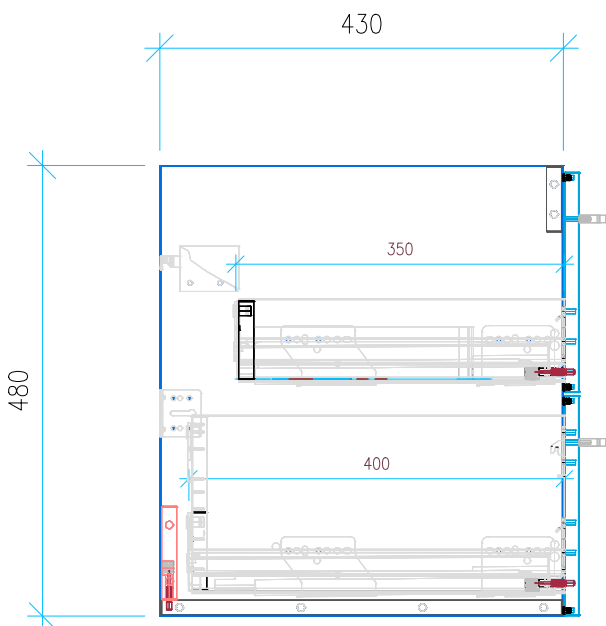

Ansicht 1 / 3D

Ansicht 2 / Draufsicht

Ansicht 3 / Seitenansicht Links

Ansicht 4 / Vorderansicht

Höhe 480	Erstellt 13.09.2022	Artikelname WTU_VUB_MEMENTO_120_SC
	Maße in mm	
Breite 1150	Gewicht in kg	
Tiefe 430		