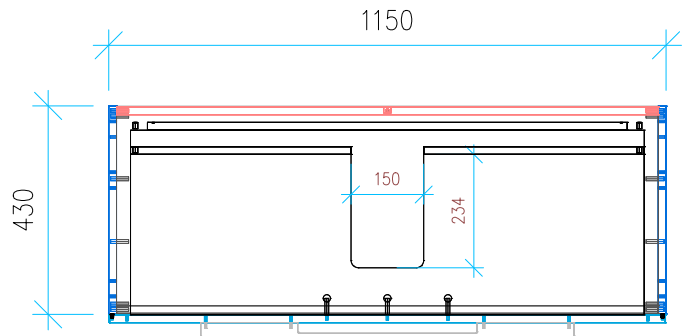

Ansicht 1 / 3D

Ansicht 2 / Draufsicht

Ansicht 3 / Seitenansicht Links

Ansicht 4 / Vorderansicht

Höhe 480	Erstellt 13.09.2022	Artikelname WTU_VUB_MEMENTO_120_SC
	Maße in mm	
Breite 1150	Gewicht in kg	
Tiefe 430		