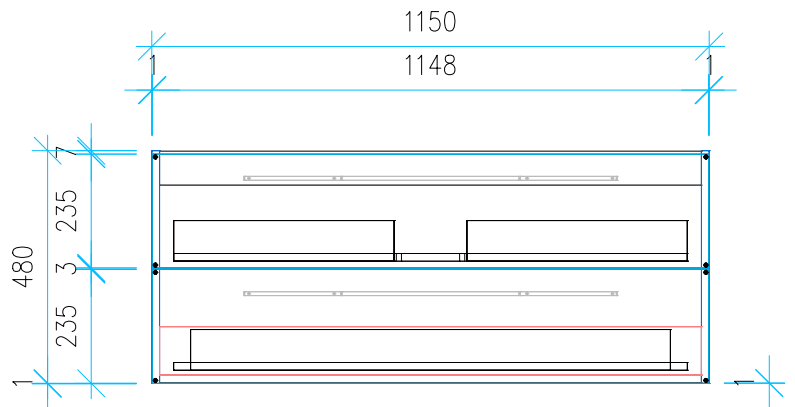

Ansicht 1 / 3D

Ansicht 2 / Draufsicht

Ansicht 3 / Seitenansicht Links

Ansicht 4 / Vorderansicht

Höhe 480	Erstellt 13.09.2022	Artikelname WTU_VUB_MEMENTO_120_SC
	Maße in mm	
Breite 1150	Gewicht in kg	
Tiefe 430		