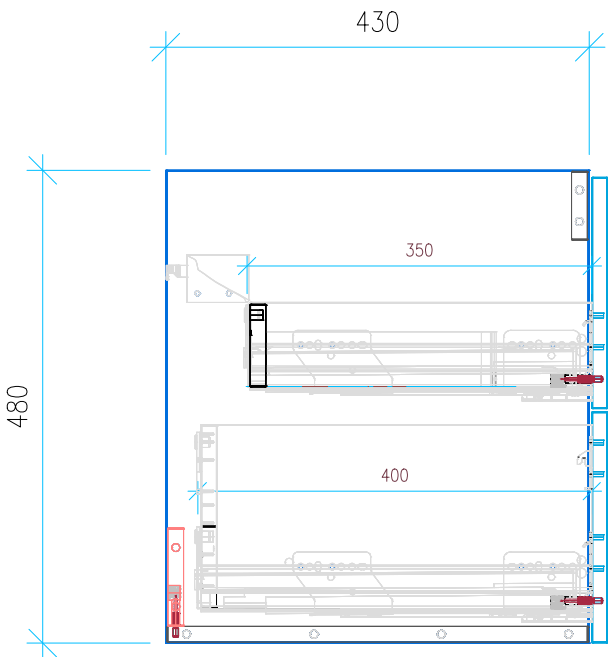

Ansicht 1 / 3D

Ansicht 2 / Draufsicht

Ansicht 3 / Seitenansicht Links

Ansicht 4 / Vorderansicht

Höhe <b>480</b> Breite <b>950</b> Tiefe <b>430</b>	Erstellt <b>13.09.2022</b>	Artikelname <b>WTU_VUB_MEMENTO_100_SC_PTO</b>
	Maße in mm	
	Gewicht in kg	