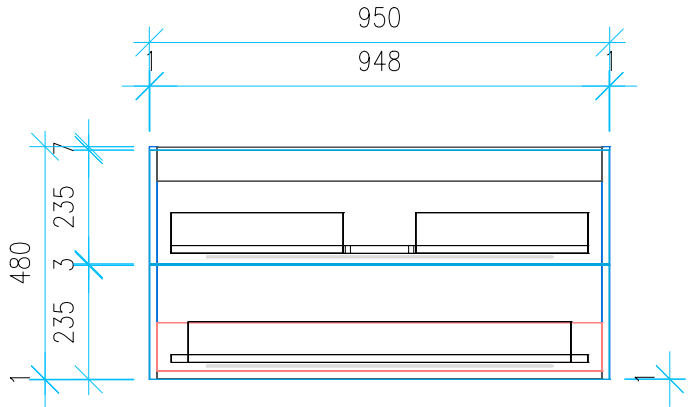

Ansicht 1 / 3D

Ansicht 2 / Draufsicht

Ansicht 3 / Seitenansicht Links

Ansicht 4 / Vorderansicht

Höhe <b>480</b> Breite <b>950</b> Tiefe <b>430</b>	Erstellt <b>13.09.2022</b>	Artikelname <b>WTU_VUB_MEMENTO_100_SC_PTO</b>
	Maße in mm	
	Gewicht in kg	