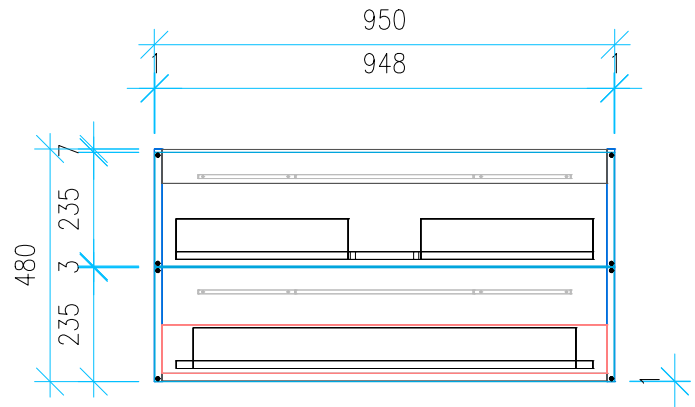

Ansicht 1 / 3D

Ansicht 2 / Draufsicht

Ansicht 3 / Seitenansicht Links

Ansicht 4 / Vorderansicht

Höhe 480 Breite 950 Tiefe 430	Erstellt 23.01.2023	Artikelname WTU_VUB_MEMENTO_100_NP
	Maße in mm	
	Gewicht in kg	