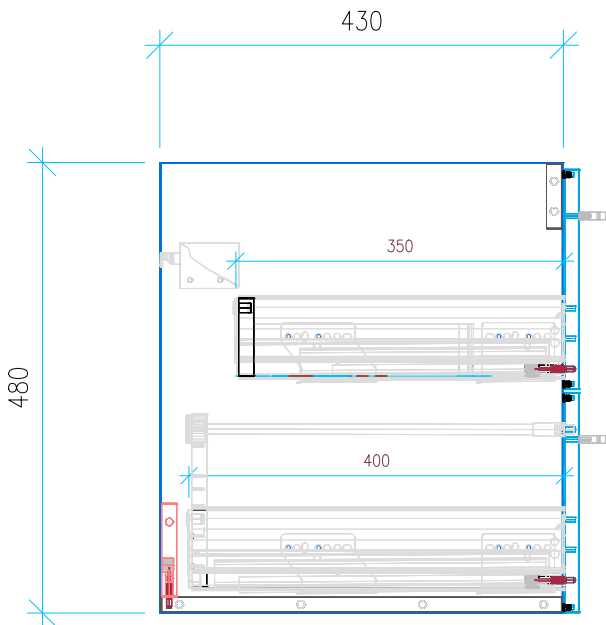

Ansicht 1 / 3D

Ansicht 2 / Draufsicht

Ansicht 3 / Seitenansicht Links

Ansicht 4 / Vorderansicht

Höhe 480 Breite 950 Tiefe 430	Erstellt 23.01.2023	Artikelname WTU_VUB_MEMENTO_100_NP
	Maße in mm	
	Gewicht in kg	