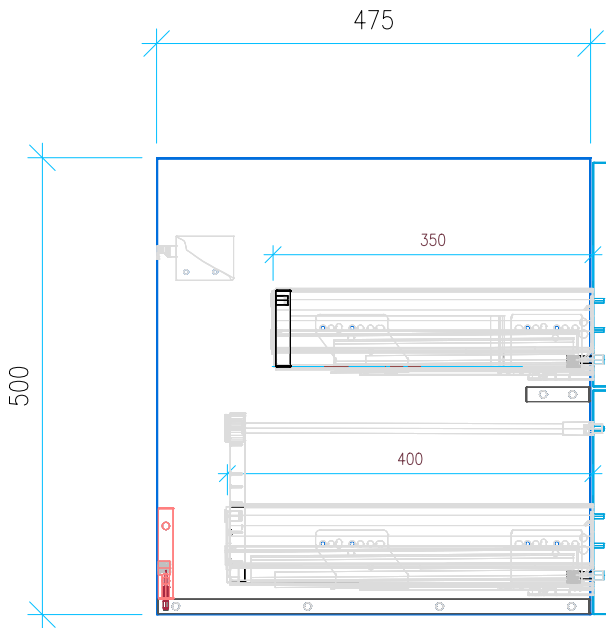

Ansicht 1 / 3D

Ansicht 2 / Draufsicht

Ansicht 3 / Seitenansicht Links

Ansicht 4 / Vorderansicht

Höhe 500 Breite 790 Tiefe 475	Erstellt 23.01.2023	Artikelname WTU_VUB_FINION_80_NP_PTO
	Maße in mm	
	Gewicht in kg	