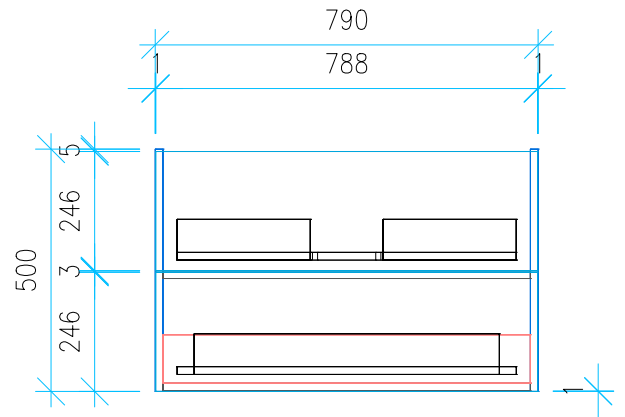

Ansicht 1 / 3D

Ansicht 2 / Draufsicht

Ansicht 3 / Seitenansicht Links

Ansicht 4 / Vorderansicht

Höhe 500 Breite 790 Tiefe 475	Erstellt 23.01.2023	Artikelname WTU_VUB_FINION_80_NP_PTO
	Maße in mm	
	Gewicht in kg	