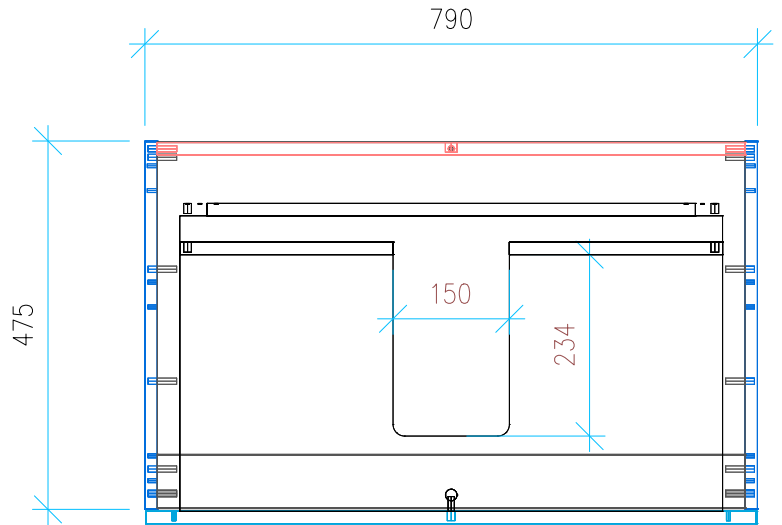

Ansicht 1 / 3D

Ansicht 2 / Draufsicht

Ansicht 3 / Seitenansicht Links

Ansicht 4 / Vorderansicht

Höhe 500 Breite 790 Tiefe 475	Erstellt 23.01.2023	Artikelname WTU_VUB_FINION_80_NP_PTO
	Maße in mm	
	Gewicht in kg	