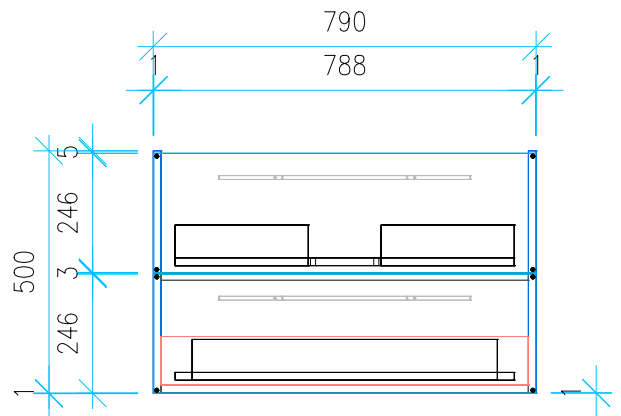

Ansicht 1 / 3D

Ansicht 2 / Draufsicht

Ansicht 3 / Seitenansicht Links

Ansicht 4 / Vorderansicht

Höhe 500 Breite 790 Tiefe 475	Erstellt 13.09.2022	Artikelname WTU_VUB_FINION_80_SC
	Maße in mm	
	Gewicht in kg	