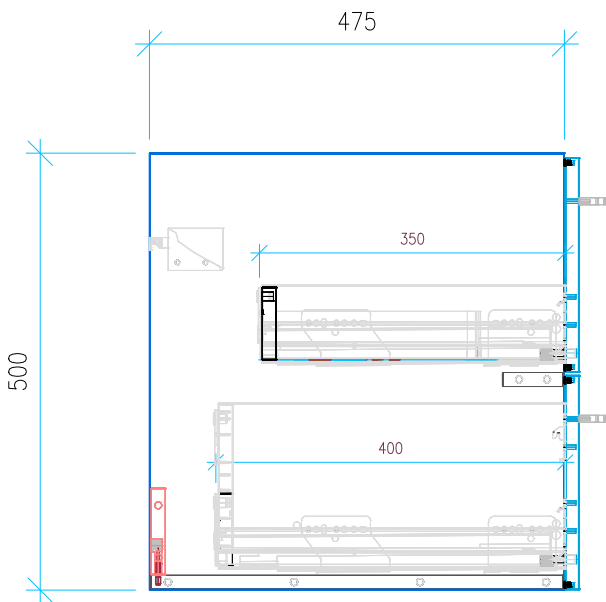

Ansicht 1 / 3D

Ansicht 2 / Draufsicht

Ansicht 3 / Seitenansicht Links

Ansicht 4 / Vorderansicht

Höhe 500 Breite 790 Tiefe 475	Erstellt 13.09.2022	Artikelname WTU_VUB_FINION_80_SC
	Maße in mm	
	Gewicht in kg	