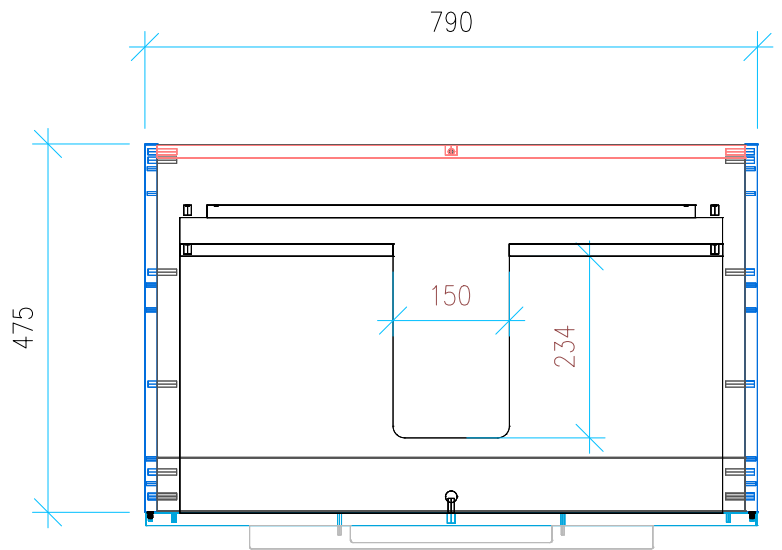

Ansicht 1 / 3D

Ansicht 2 / Draufsicht

Ansicht 3 / Seitenansicht Links

Ansicht 4 / Vorderansicht

Höhe 500 Breite 790 Tiefe 475	Erstellt 13.09.2022	Artikelname WTU_VUB_FINION_80_SC
	Maße in mm	
	Gewicht in kg	