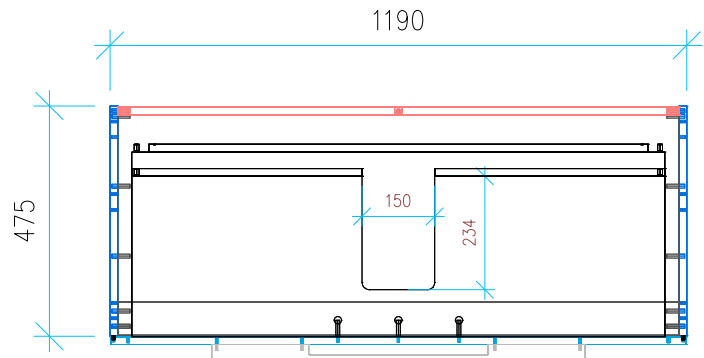

Ansicht 1 / 3D

Ansicht 2 / Draufsicht

Ansicht 3 / Seitenansicht Links

Ansicht 4 / Vorderansicht

Höhe 500 Breite 1190 Tiefe 475	Erstellt 13.09.2022	Artikelname WTU_VUB_FINION_120_SC
	Maße in mm	
	Gewicht in kg	