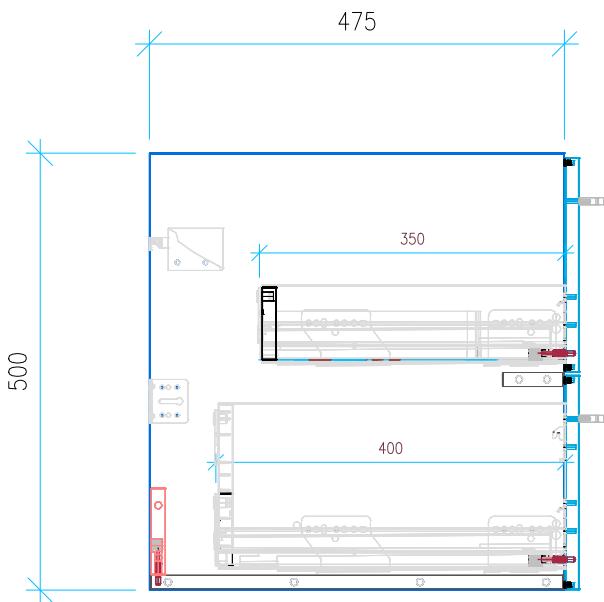

Ansicht 1 / 3D

Ansicht 2 / Draufsicht

Ansicht 3 / Seitenansicht Links

Ansicht 4 / Vorderansicht

Höhe 500 Breite 1190 Tiefe 475	Erstellt 13.09.2022	Artikelname WTU_VUB_FINION_120_SC
	Maße in mm	
	Gewicht in kg	