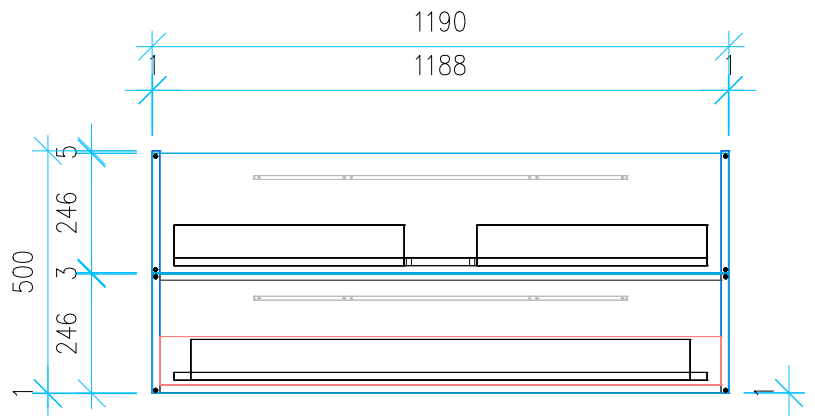

Ansicht 1 / 3D

Ansicht 2 / Draufsicht

Ansicht 3 / Seitenansicht Links

Ansicht 4 / Vorderansicht

Höhe 500 Breite 1190 Tiefe 475	Erstellt 13.09.2022	Artikelname WTU_VUB_FINION_120_SC
	Maße in mm	
	Gewicht in kg	