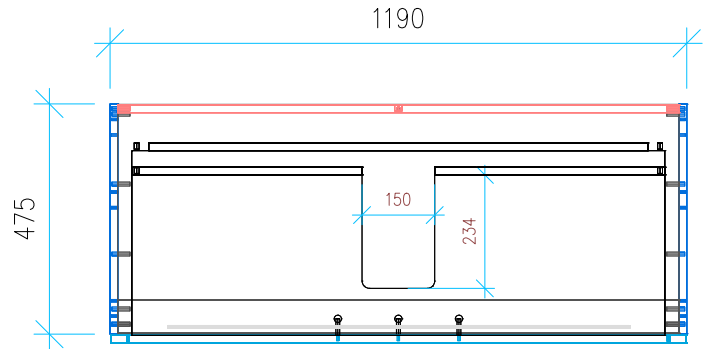

Ansicht 1 / 3D

Ansicht 2 / Draufsicht

Ansicht 3 / Seitenansicht Links

Ansicht 4 / Vorderansicht

Höhe 500 Breite 1190 Tiefe 475	Erstellt 13.09.2022	Artikelname WTU_VUB_FINION_120_SC_PTO
	Maße in mm	
	Gewicht in kg	