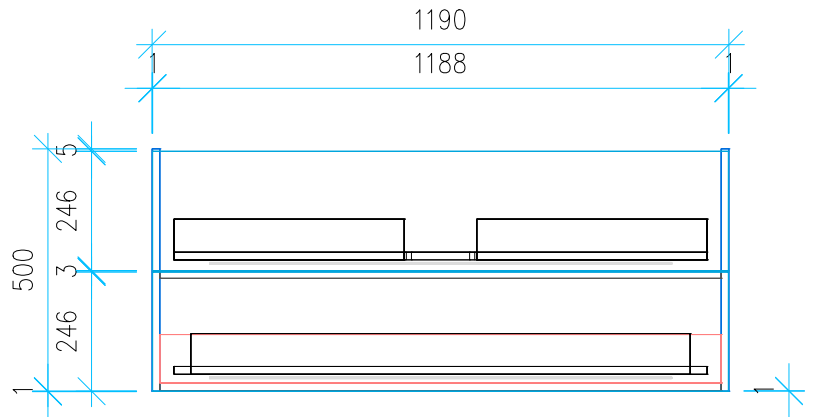

Ansicht 1 / 3D

Ansicht 2 / Draufsicht

Ansicht 3 / Seitenansicht Links

Ansicht 4 / Vorderansicht

Höhe 500 Breite 1190 Tiefe 475	Erstellt 13.09.2022	Artikelname WTU_VUB_FINION_120_SC_PTO
	Maße in mm	
	Gewicht in kg	