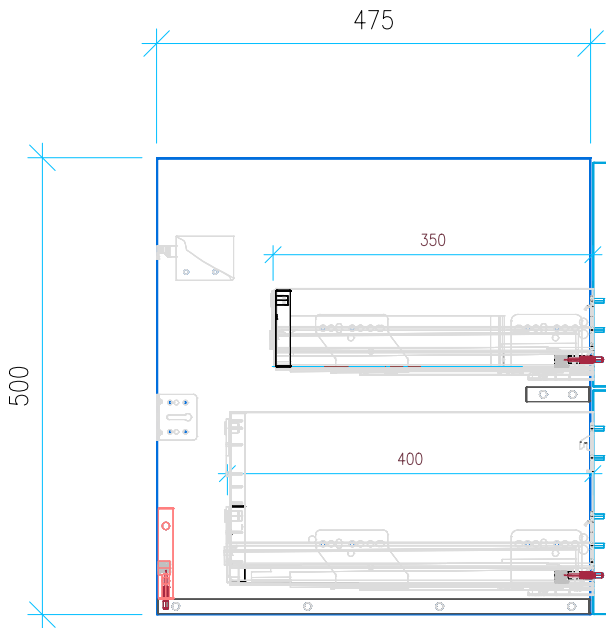

Ansicht 1 / 3D

Ansicht 2 / Draufsicht

Ansicht 3 / Seitenansicht Links

Ansicht 4 / Vorderansicht

Höhe 500 Breite 1190 Tiefe 475	Erstellt 13.09.2022	Artikelname WTU_VUB_FINION_120_SC_PTO
	Maße in mm	
	Gewicht in kg	