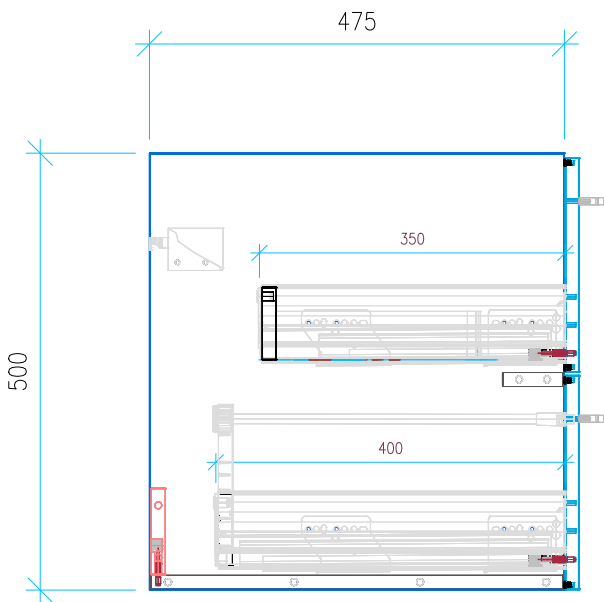

Ansicht 1 / 3D

Ansicht 2 / Draufsicht

Ansicht 3 / Seitenansicht Links

Ansicht 4 / Vorderansicht

Höhe 500 Breite 990 Tiefe 475	Erstellt 23.01.2023	Artikelname WTU_VUB_FINION_100_NP
	Maße in mm	
	Gewicht in kg	