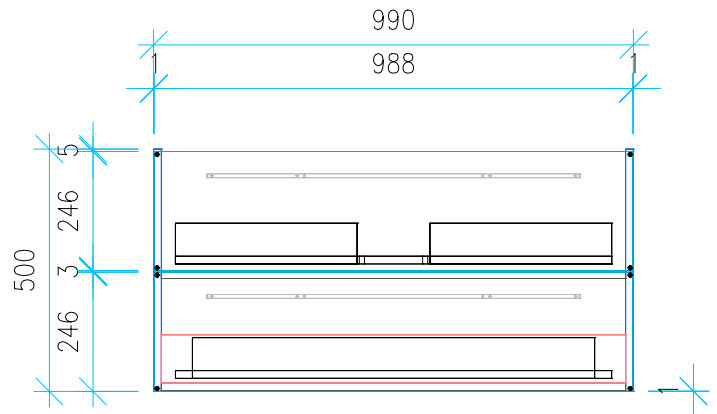

Ansicht 1 / 3D

Ansicht 2 / Draufsicht

Ansicht 3 / Seitenansicht Links

Ansicht 4 / Vorderansicht

Höhe 500 Breite 990 Tiefe 475	Erstellt 23.01.2023	Artikelname WTU_VUB_FINION_100_NP
	Maße in mm	
	Gewicht in kg	