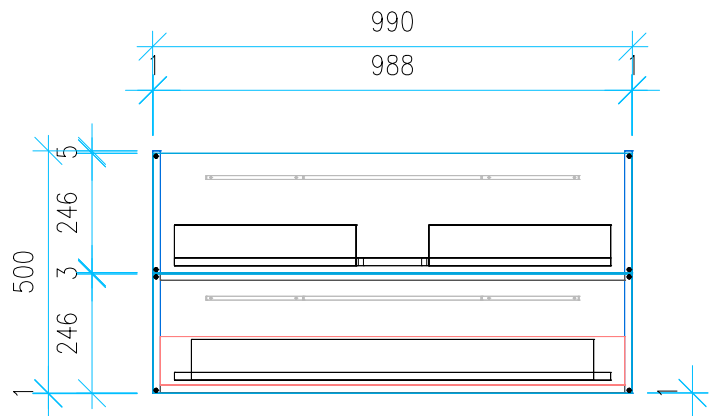

Ansicht 1 / 3D

Ansicht 2 / Draufsicht

Ansicht 3 / Seitenansicht Links

Ansicht 4 / Vorderansicht

Höhe 500 Breite 990 Tiefe 475	Erstellt 13.09.2022	Artikelname WTU_VUB_FINION_100_SC
	Maße in mm	
	Gewicht in kg	