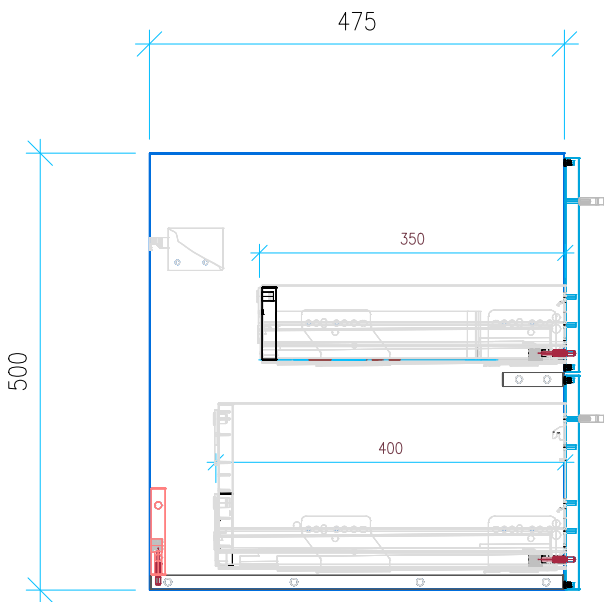

Ansicht 1 / 3D

Ansicht 2 / Draufsicht

Ansicht 3 / Seitenansicht Links

Ansicht 4 / Vorderansicht

Höhe 500 Breite 990 Tiefe 475	Erstellt 13.09.2022	Artikelname WTU_VUB_FINION_100_SC
	Maße in mm	
	Gewicht in kg	