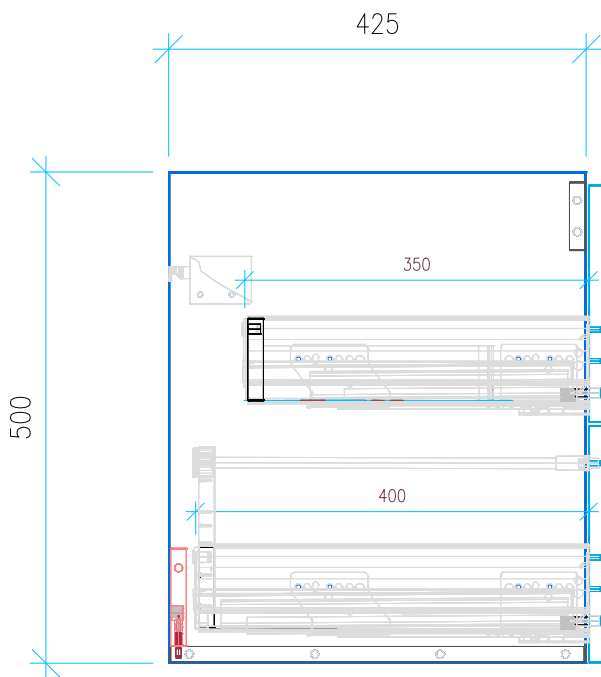

Ansicht 1 / 3D

Ansicht 2 / Draufsicht

Ansicht 3 / Seitenansicht Links

Ansicht 4 / Vorderansicht

Höhe 500 Breite 750 Tiefe 425	Erstellt 03.03.2023	Artikelname WTU_VUB_COLLARO_80_NP_PTO
	Maße in mm	
	Gewicht in kg	