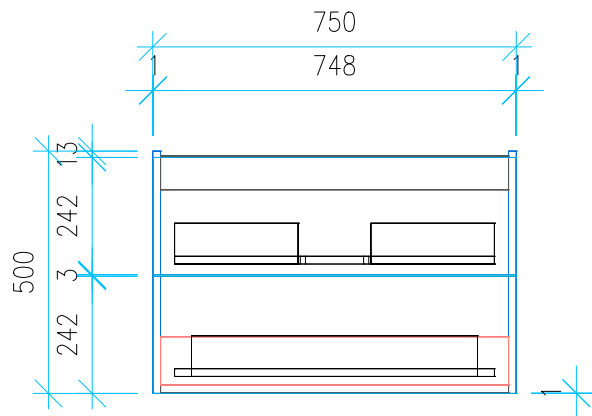

Ansicht 1 / 3D

Ansicht 2 / Draufsicht

Ansicht 3 / Seitenansicht Links

Ansicht 4 / Vorderansicht

Höhe 500 Breite 750 Tiefe 425	Erstellt 03.03.2023	Artikelname WTU_VUB_COLLARO_80_NP_PTO
	Maße in mm	
	Gewicht in kg	