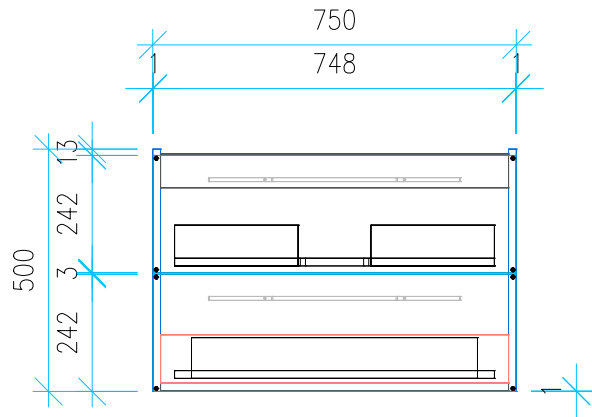

Ansicht 1 / 3D

Ansicht 2 / Draufsicht

Ansicht 3 / Seitenansicht Links

Ansicht 4 / Vorderansicht

Höhe 500 Breite 750 Tiefe 425	Erstellt 03.03.2023	Artikelname WTU_VUB_COLLARO_80_NP
	Maße in mm	
	Gewicht in kg	