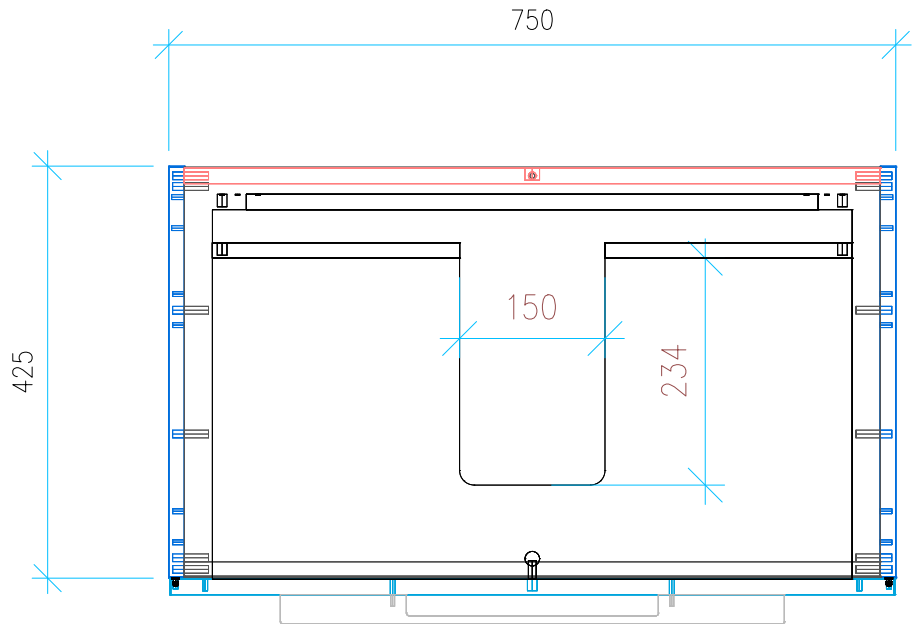

Ansicht 1 / 3D

Ansicht 2 / Draufsicht

Ansicht 3 / Seitenansicht Links

Ansicht 4 / Vorderansicht

Höhe 500 Breite 750 Tiefe 425	Erstellt 03.03.2023	Artikelname WTU_VUB_COLLARO_80_NP
	Maße in mm	
	Gewicht in kg	