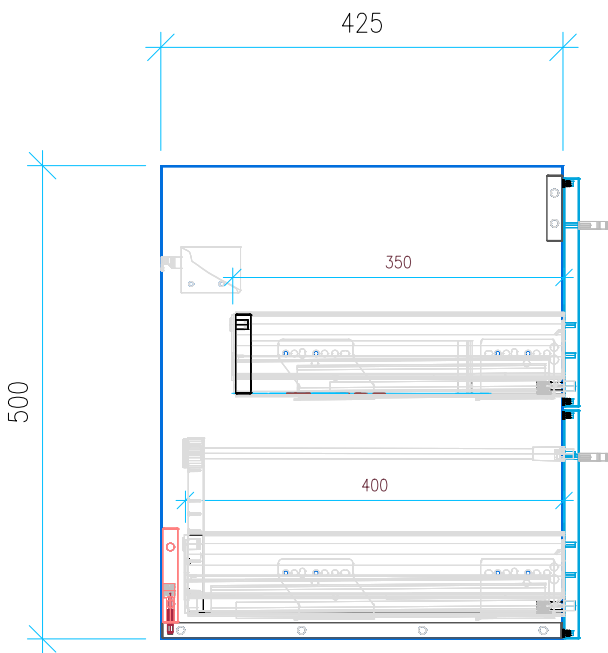

Ansicht 1 / 3D

Ansicht 2 / Draufsicht

Ansicht 3 / Seitenansicht Links

Ansicht 4 / Vorderansicht

Höhe 500 Breite 750 Tiefe 425	Erstellt 03.03.2023	Artikelname WTU_VUB_COLLARO_80_NP
	Maße in mm	
	Gewicht in kg	