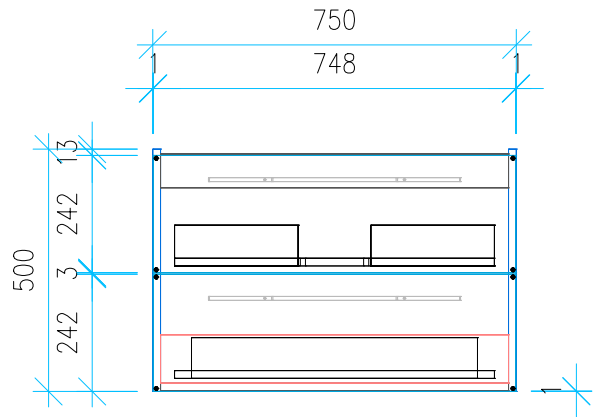

Ansicht 1 / 3D

Ansicht 2 / Draufsicht

Ansicht 3 / Seitenansicht Links

Ansicht 4 / Vorderansicht

Höhe 500 Breite 750 Tiefe 425	Erstellt 03.03.2023	Artikelname WTU_VUB_COLLARO_80_SC
	Maße in mm	
	Gewicht in kg	