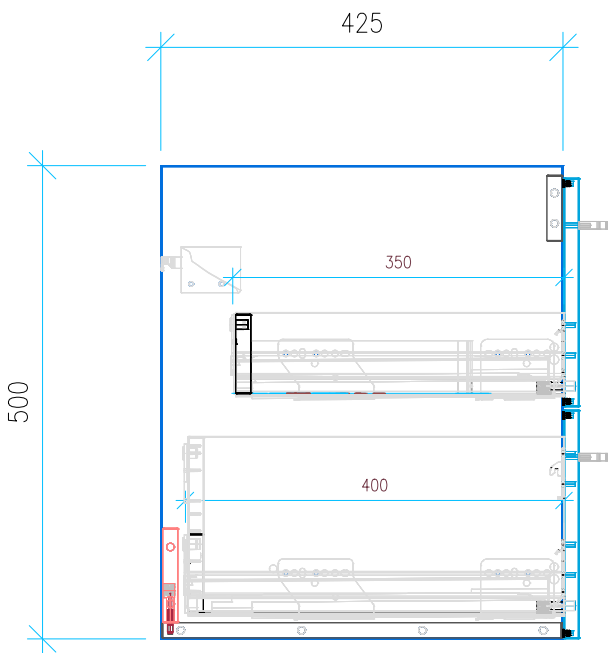

Ansicht 1 / 3D

Ansicht 2 / Draufsicht

Ansicht 3 / Seitenansicht Links

Ansicht 4 / Vorderansicht

Höhe 500 Breite 750 Tiefe 425	Erstellt 03.03.2023	Artikelname WTU_VUB_COLLARO_80_SC
	Maße in mm	
	Gewicht in kg	