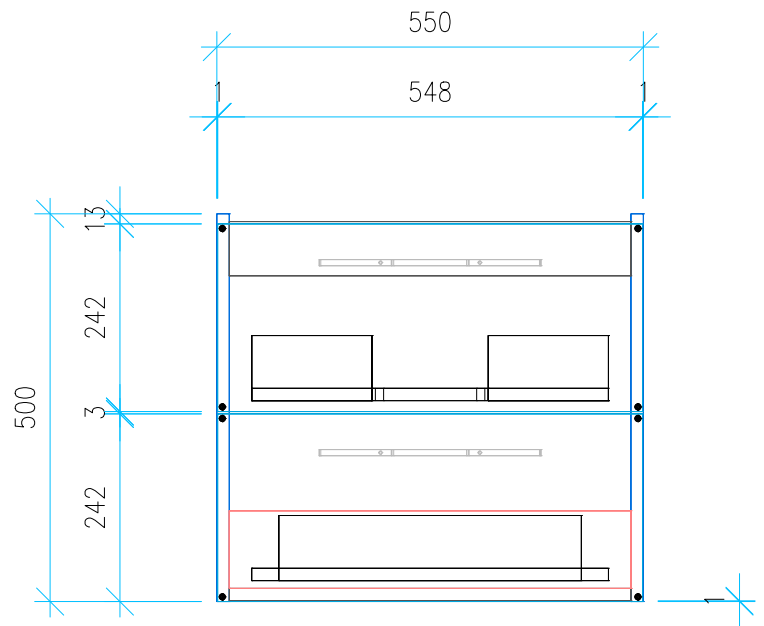

Ansicht 1 / 3D

Ansicht 2 / Draufsicht

Ansicht 3 / Seitenansicht Links

Ansicht 4 / Vorderansicht

Höhe 500 Breite 550 Tiefe 425	Erstellt 03.03.2023	Artikelname WTU_VUB_COLLARO_60_NP
	Maße in mm	
	Gewicht in kg	
	intarbad®	