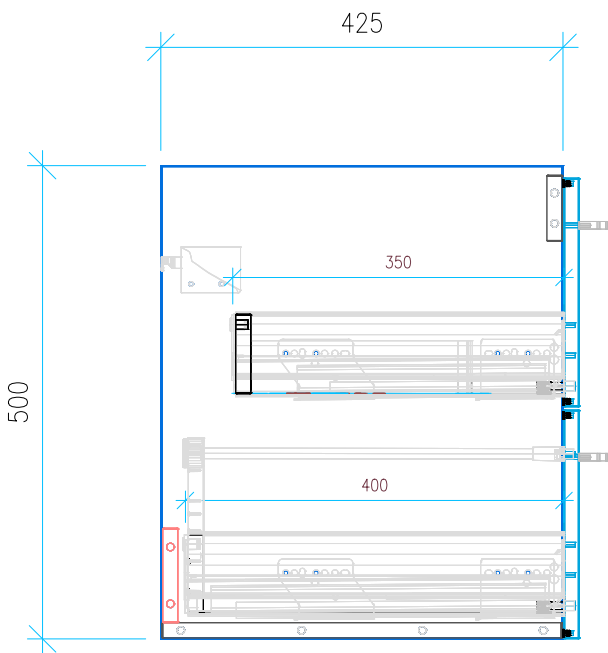

Ansicht 1 / 3D

Ansicht 2 / Draufsicht

Ansicht 3 / Seitenansicht Links

Ansicht 4 / Vorderansicht

Höhe 500 Breite 550 Tiefe 425	Erstellt 03.03.2023	Artikelname WTU_VUB_COLLARO_60_NP
	Maße in mm	
	Gewicht in kg	
	intarbad®	