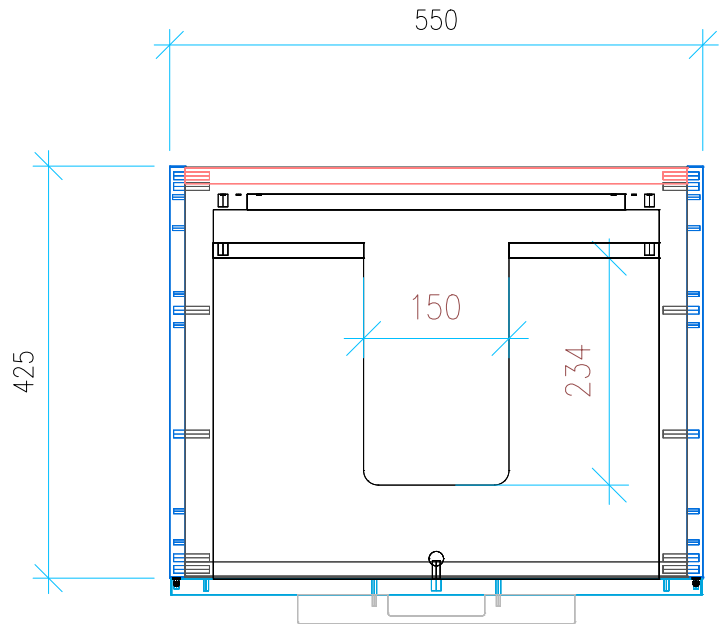

Ansicht 1 / 3D

Ansicht 2 / Draufsicht

Ansicht 3 / Seitenansicht Links

Ansicht 4 / Vorderansicht

Höhe 500 Breite 550 Tiefe 425	Erstellt 03.03.2023	Artikelname WTU_VUB_COLLARO_60_NP
	Maße in mm	
	Gewicht in kg	
	intarbad®	