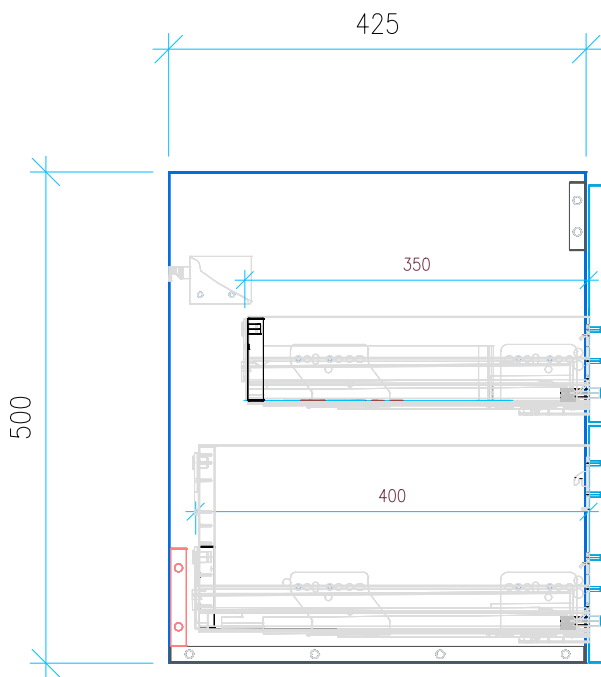

Ansicht 1 / 3D

Ansicht 2 / Draufsicht

Ansicht 3 / Seitenansicht Links

Ansicht 4 / Vorderansicht

Höhe 500 Breite 550 Tiefe 425	Erstellt 03.03.2023	Artikelname WTU_VUB_COLLARO_60_SC_PTO
	Maße in mm	
	Gewicht in kg	