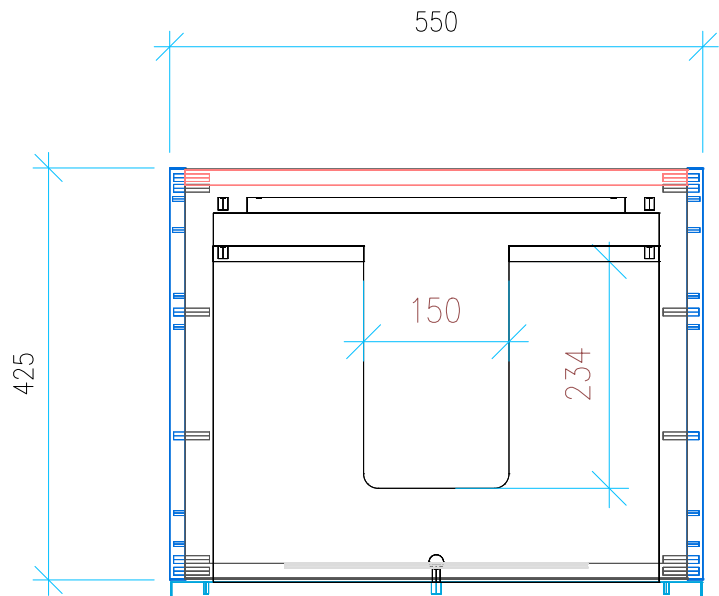

Ansicht 1 / 3D

Ansicht 2 / Draufsicht

Ansicht 3 / Seitenansicht Links

Ansicht 4 / Vorderansicht

Höhe 500 Breite 550 Tiefe 425	Erstellt 03.03.2023	Artikelname WTU_VUB_COLLARO_60_SC_PTO
	Maße in mm	
	Gewicht in kg	