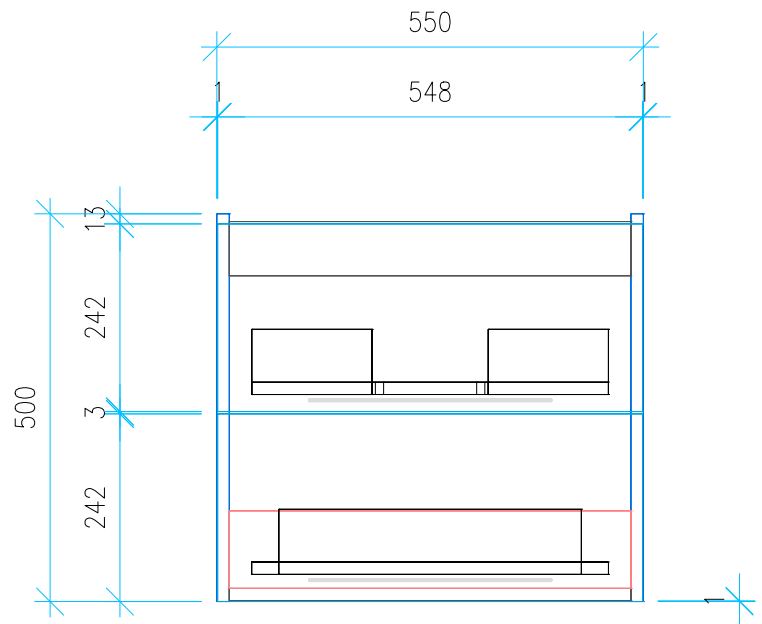

Ansicht 1 / 3D

Ansicht 2 / Draufsicht

Ansicht 3 / Seitenansicht Links

Ansicht 4 / Vorderansicht

Höhe 500 Breite 550 Tiefe 425	Erstellt 03.03.2023	Artikelname WTU_VUB_COLLARO_60_SC_PTO
	Maße in mm	
	Gewicht in kg	