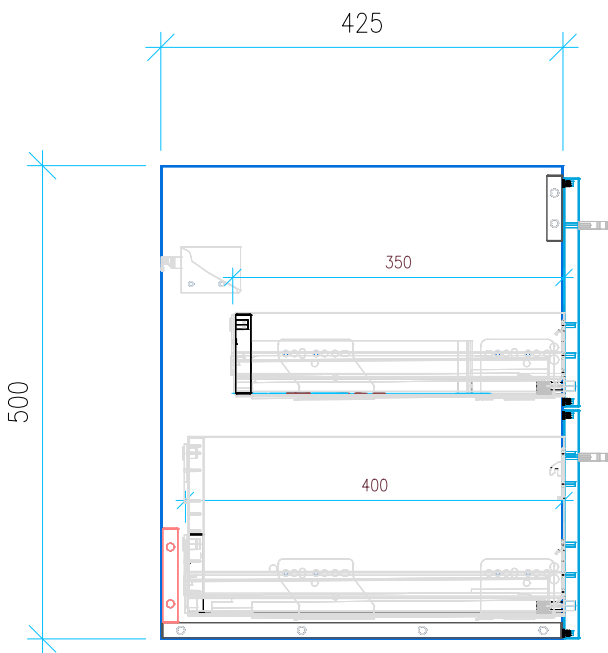

Ansicht 1 / 3D

Ansicht 2 / Draufsicht

Ansicht 3 / Seitenansicht Links

Ansicht 4 / Vorderansicht

Höhe 500 Breite 550 Tiefe 425	Erstellt 03.03.2023	Artikelname WTU_VUB_COLLARO_60_SC
	Maße in mm	
	Gewicht in kg	