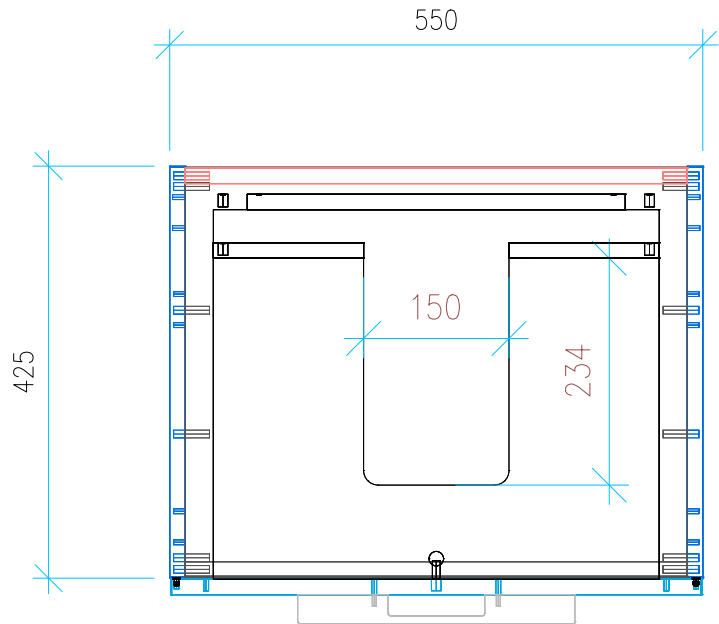

Ansicht 1 / 3D

Ansicht 2 / Draufsicht

Ansicht 3 / Seitenansicht Links

Ansicht 4 / Vorderansicht

Höhe 500 Breite 550 Tiefe 425	Erstellt 03.03.2023	Artikelname WTU_VUB_COLLARO_60_SC
	Maße in mm	
	Gewicht in kg	