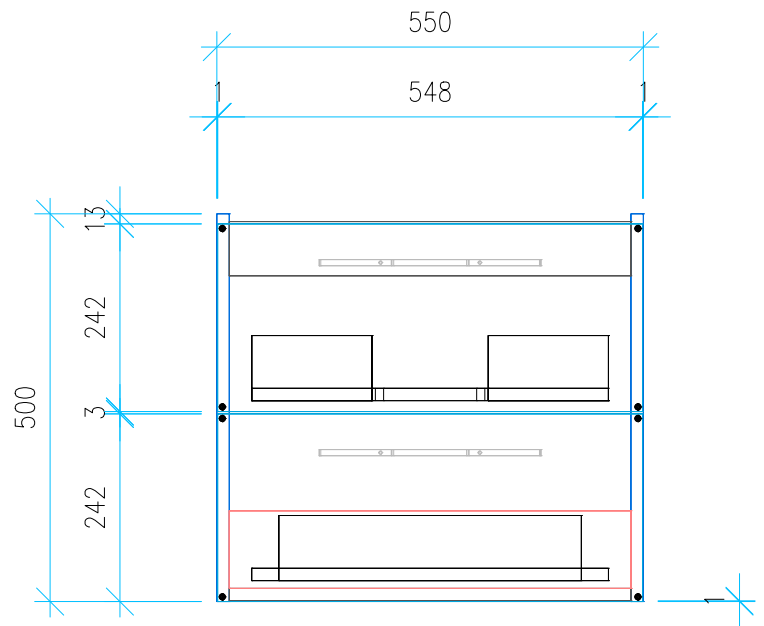

Ansicht 1 / 3D

Ansicht 2 / Draufsicht

Ansicht 3 / Seitenansicht Links

Ansicht 4 / Vorderansicht

Höhe 500 Breite 550 Tiefe 425	Erstellt 03.03.2023	Artikelname WTU_VUB_COLLARO_60_SC
	Maße in mm	
	Gewicht in kg	