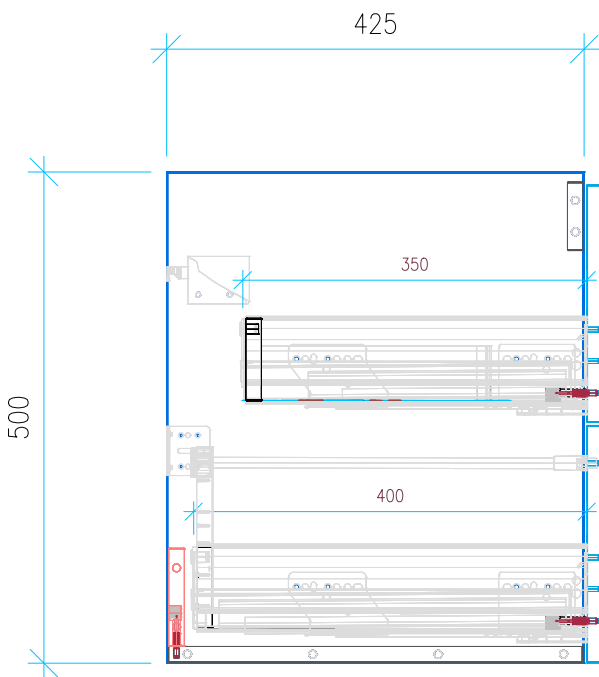

Ansicht 1 / 3D

Ansicht 2 / Draufsicht

Ansicht 3 / Seitenansicht Links

Ansicht 4 / Vorderansicht

Höhe 500 Breite 1250 Tiefe 425	Erstellt 03.03.2023	Artikelname WTU_VUB_COLLARO_130D_NP_PTO
	Maße in mm	
	Gewicht in kg	