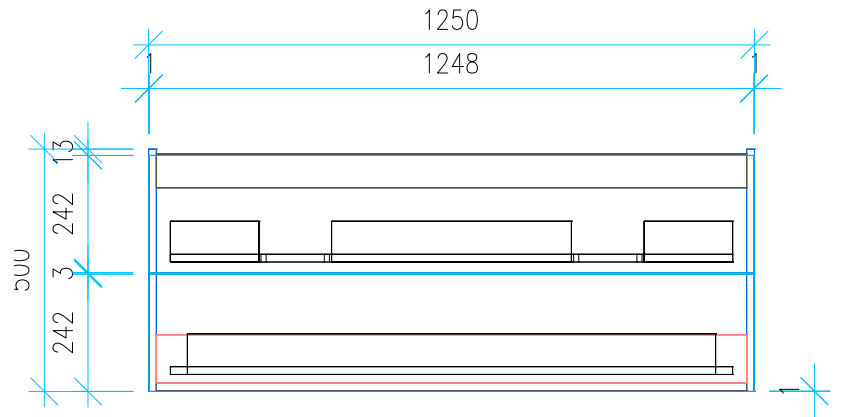

Ansicht 1 / 3D

Ansicht 2 / Draufsicht

Ansicht 3 / Seitenansicht Links

Ansicht 4 / Vorderansicht

Höhe 500 Breite 1250 Tiefe 425	Erstellt 03.03.2023	Artikelname WTU_VUB_COLLARO_130D_NP_PTO
	Maße in mm	
	Gewicht in kg	