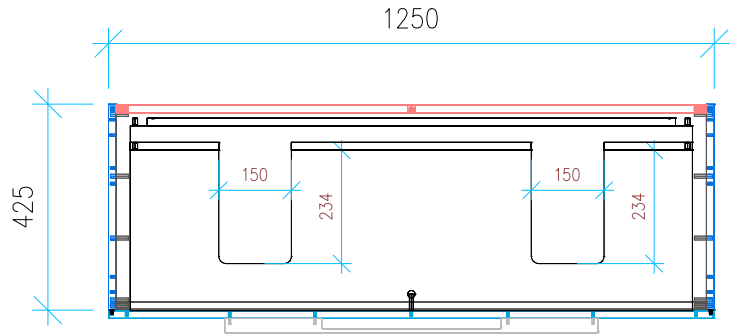

Ansicht 1 / 3D

Ansicht 2 / Draufsicht

Ansicht 3 / Seitenansicht Links

Ansicht 4 / Vorderansicht

Höhe 500 Breite 1250 Tiefe 425	Erstellt 03.03.2023	Artikelname WTU_VUB_COLLARO_130D_SC
	Maße in mm	
	Gewicht in kg	