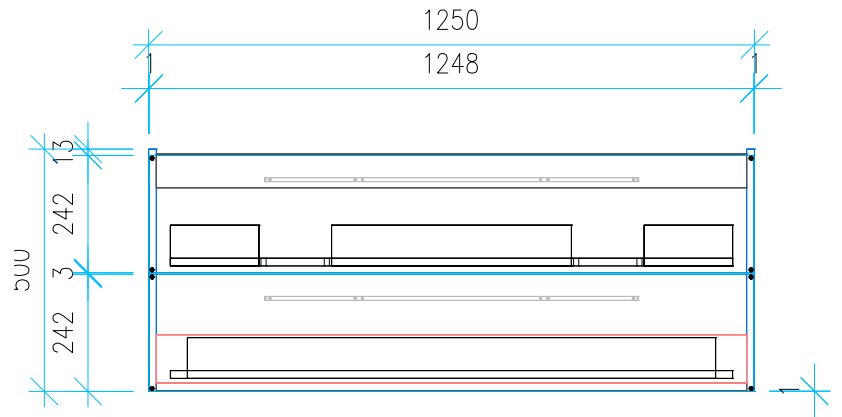

Ansicht 1 / 3D

Ansicht 2 / Draufsicht

Ansicht 3 / Seitenansicht Links

Ansicht 4 / Vorderansicht

Höhe 500 Breite 1250 Tiefe 425	Erstellt 03.03.2023	Artikelname WTU_VUB_COLLARO_130D_SC
	Maße in mm	
	Gewicht in kg	