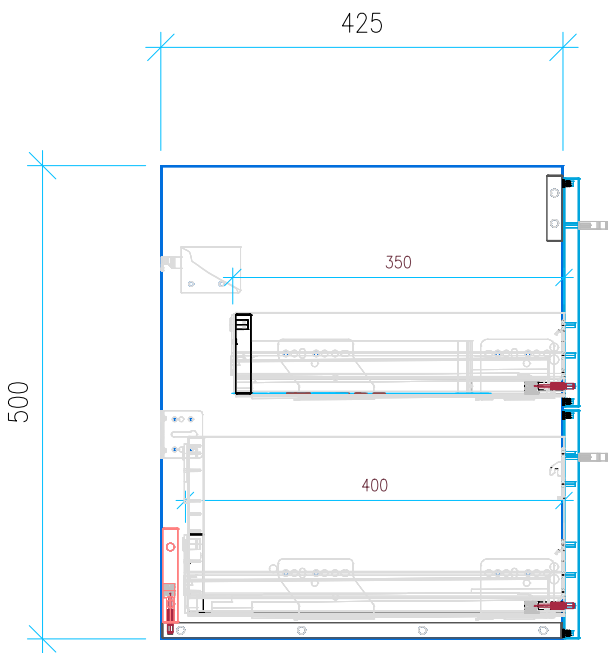

Ansicht 1 / 3D

Ansicht 2 / Draufsicht

Ansicht 3 / Seitenansicht Links

Ansicht 4 / Vorderansicht

Höhe 500 Breite 1250 Tiefe 425	Erstellt 03.03.2023	Artikelname WTU_VUB_COLLARO_130D_SC
	Maße in mm	
	Gewicht in kg	