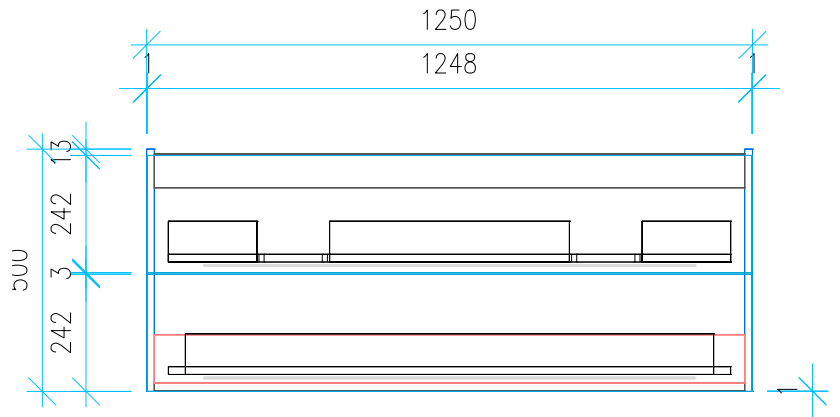

Ansicht 1 / 3D

Ansicht 2 / Draufsicht

Ansicht 3 / Seitenansicht Links

Ansicht 4 / Vorderansicht

Höhe 500 Breite 1250 Tiefe 425	Erstellt 03.03.2023	Artikelname WTU_VUB_COLLARO_130D_SC_PTO
	Maße in mm	
	Gewicht in kg	