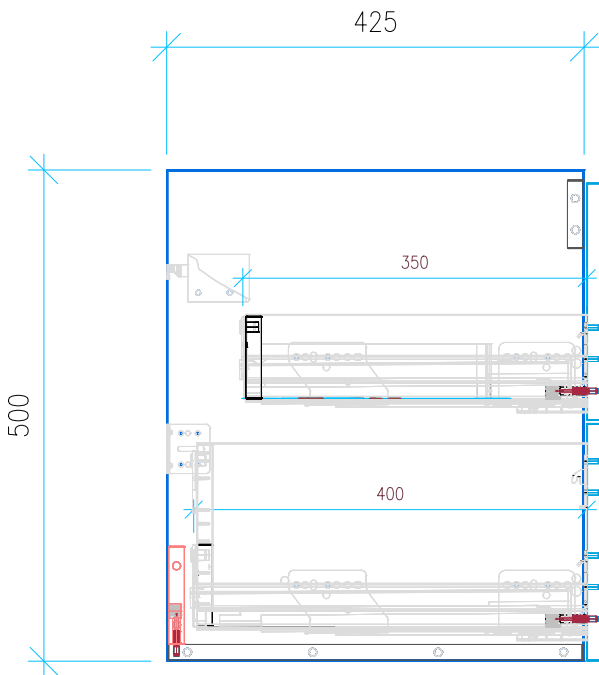

Ansicht 1 / 3D

Ansicht 2 / Draufsicht

Ansicht 3 / Seitenansicht Links

Ansicht 4 / Vorderansicht

Höhe 500 Breite 1250 Tiefe 425	Erstellt 03.03.2023	Artikelname WTU_VUB_COLLARO_130D_SC_PTO
	Maße in mm	
	Gewicht in kg	