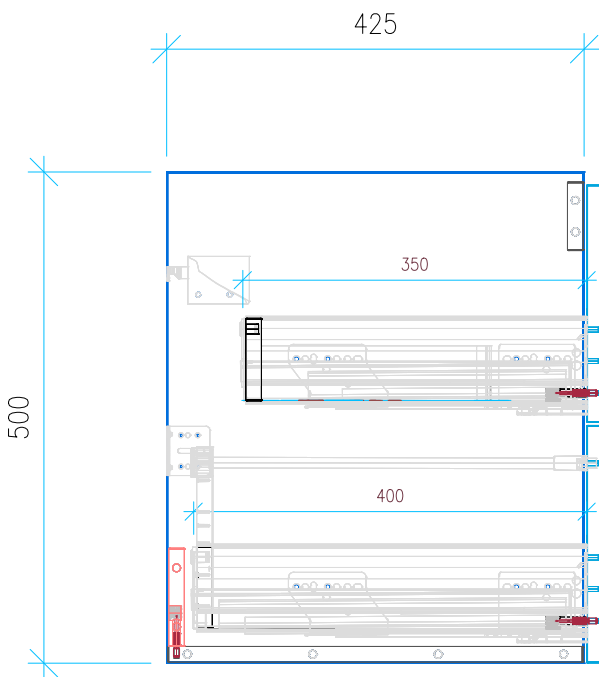

Ansicht 1 / 3D

Ansicht 2 / Draufsicht

Ansicht 3 / Seitenansicht Links

Ansicht 4 / Vorderansicht

Höhe 500 Breite 1150 Tiefe 425	Erstellt 03.03.2023	Artikelname WTU_VUB_COLLARO_120_NP_PTO 
	Maße in mm	
	Gewicht in kg	