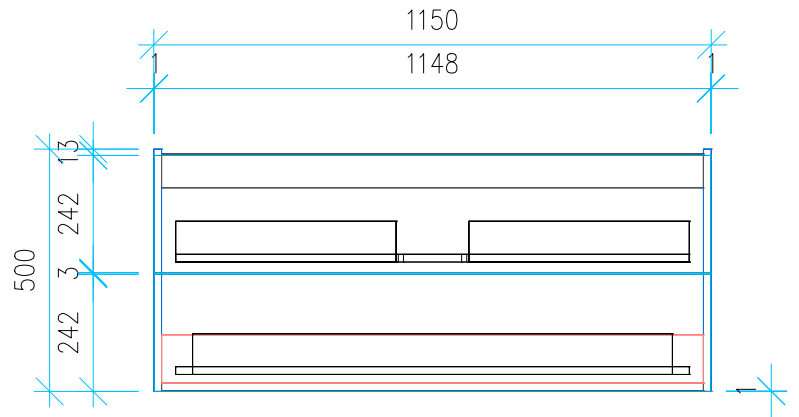

Ansicht 1 / 3D

Ansicht 2 / Draufsicht

Ansicht 3 / Seitenansicht Links

Ansicht 4 / Vorderansicht

Höhe 500 Breite 1150 Tiefe 425	Erstellt 03.03.2023	Artikelname WTU_VUB_COLLARO_120_NP_PTO 
	Maße in mm	
	Gewicht in kg	