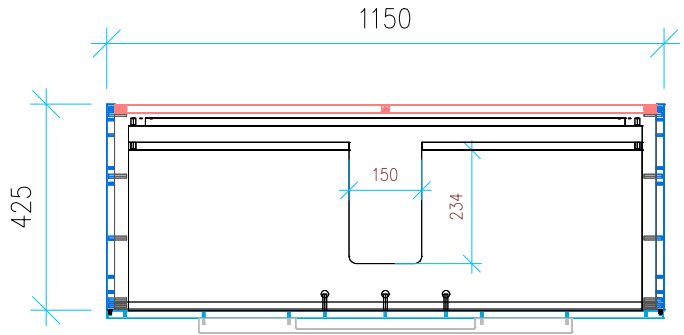

Ansicht 1 / 3D

Ansicht 2 / Draufsicht

Ansicht 3 / Seitenansicht Links

Ansicht 4 / Vorderansicht

Höhe 500 Breite 1150 Tiefe 425	Erstellt 03.03.2023	Artikelname WTU_VUB_COLLARO_120_NP
	Maße in mm	
	Gewicht in kg	