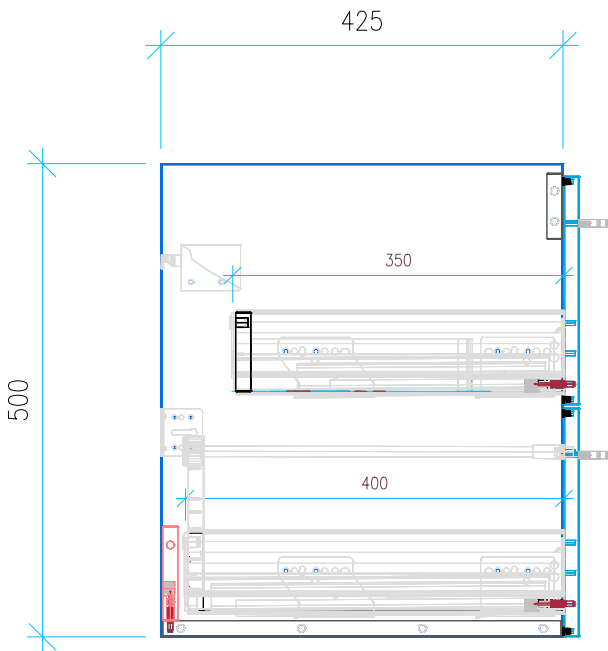

Ansicht 1 / 3D

Ansicht 2 / Draufsicht

Ansicht 3 / Seitenansicht Links

Ansicht 4 / Vorderansicht

Höhe 500 Breite 1150 Tiefe 425	Erstellt 03.03.2023	Artikelname WTU_VUB_COLLARO_120_NP
	Maße in mm	
	Gewicht in kg	