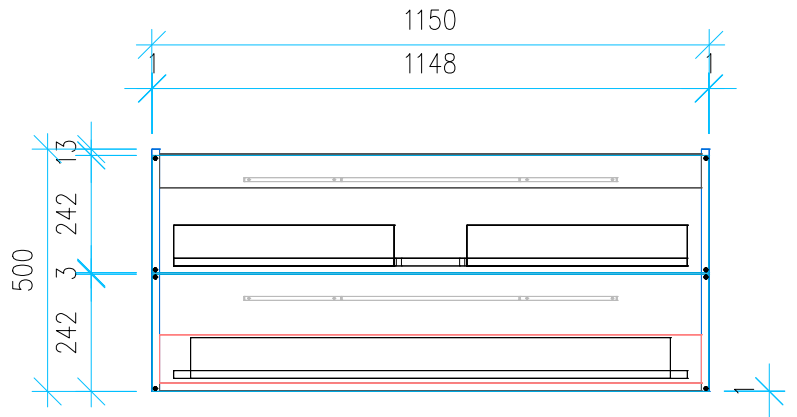

Ansicht 1 / 3D

Ansicht 2 / Draufsicht

Ansicht 3 / Seitenansicht Links

Ansicht 4 / Vorderansicht

Höhe 500 Breite 1150 Tiefe 425	Erstellt 03.03.2023	Artikelname WTU_VUB_COLLARO_120_NP
	Maße in mm	
	Gewicht in kg	