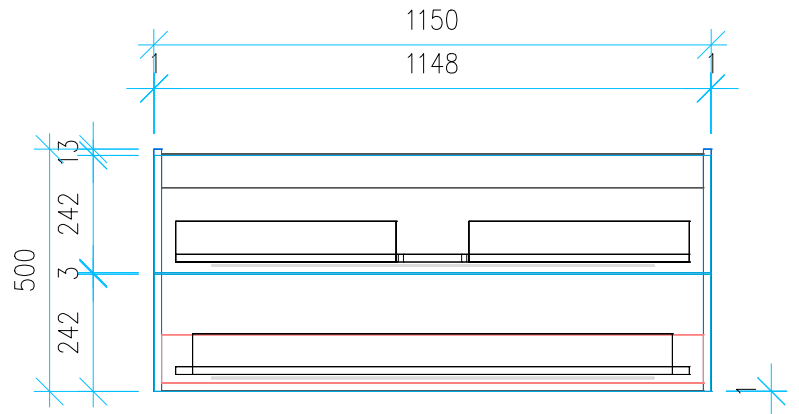

Ansicht 1 / 3D

Ansicht 2 / Draufsicht

Ansicht 3 / Seitenansicht Links

Ansicht 4 / Vorderansicht

| | | |
|---|---------------------|---|
| Höhe 500 Breite 1150 Tiefe 425 | Erstellt 03.03.2023 | Artikelname WTU_VUB_COLLARO_120_SC_PTO |
| | Maße in mm | |
| | Gewicht in kg | |
| | | |