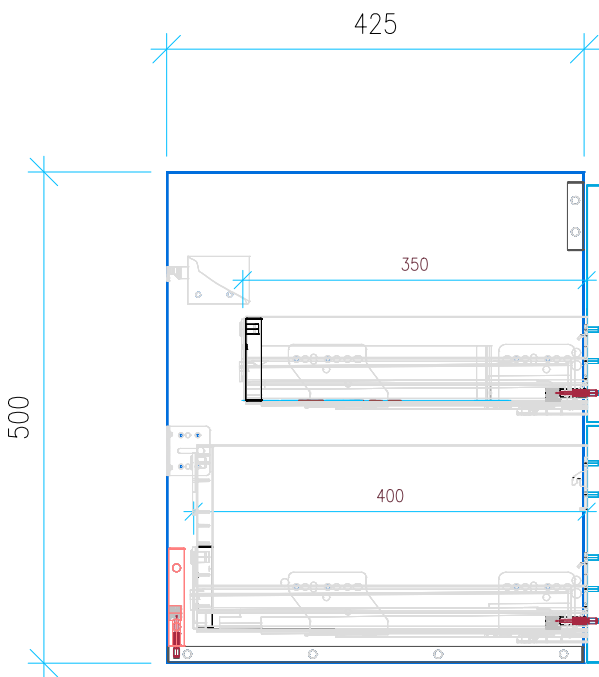

Ansicht 1 / 3D

Ansicht 2 / Draufsicht

Ansicht 3 / Seitenansicht Links

Ansicht 4 / Vorderansicht

| | | |
|---|---------------------|---|
| Höhe 500 Breite 1150 Tiefe 425 | Erstellt 03.03.2023 | Artikelname WTU_VUB_COLLARO_120_SC_PTO |
| | Maße in mm | |
| | Gewicht in kg | |
| | | |