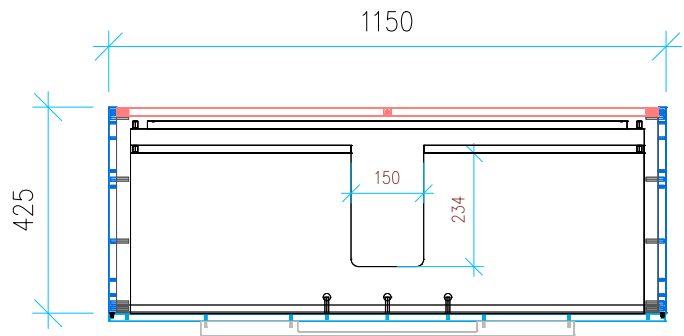

Ansicht 1 / 3D

Ansicht 2 / Draufsicht

Ansicht 3 / Seitenansicht Links

Ansicht 4 / Vorderansicht

Höhe 500 Breite 1150 Tiefe 425	Erstellt 03.03.2023	Artikelname WTU_VUB_COLLARO_120_SC
	Maße in mm	
	Gewicht in kg	