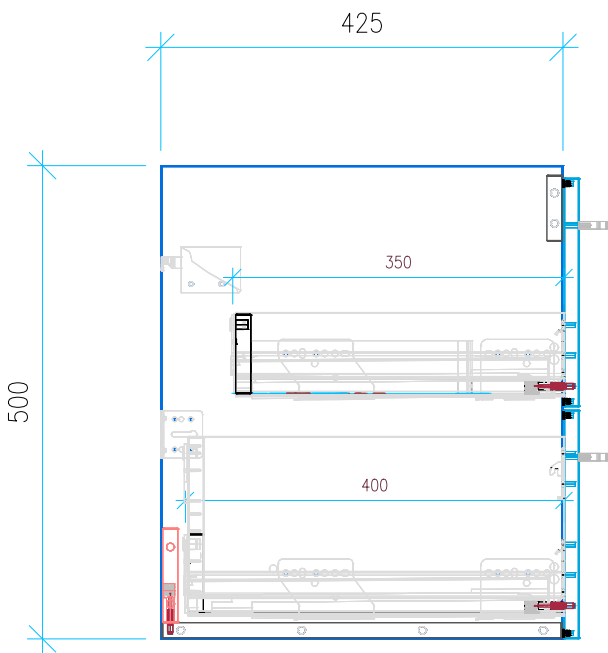

Ansicht 1 / 3D

Ansicht 2 / Draufsicht

Ansicht 3 / Seitenansicht Links

Ansicht 4 / Vorderansicht

Höhe 500 Breite 1150 Tiefe 425	Erstellt 03.03.2023	Artikelname WTU_VUB_COLLARO_120_SC
	Maße in mm	
	Gewicht in kg	