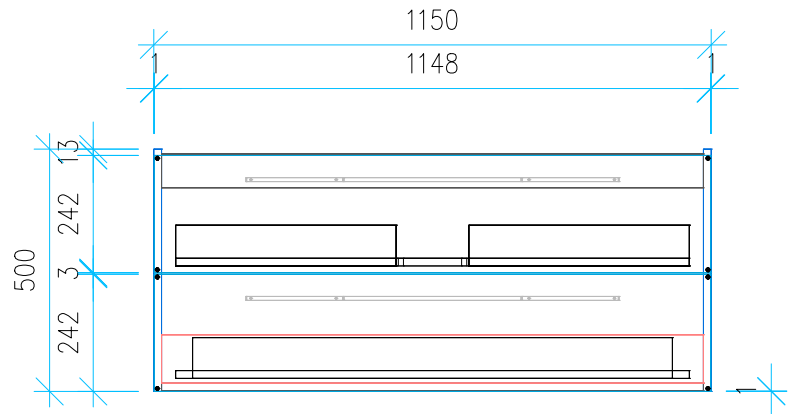

Ansicht 1 / 3D

Ansicht 2 / Draufsicht

Ansicht 3 / Seitenansicht Links

Ansicht 4 / Vorderansicht

Höhe 500 Breite 1150 Tiefe 425	Erstellt 03.03.2023	Artikelname WTU_VUB_COLLARO_120_SC
	Maße in mm	
	Gewicht in kg	