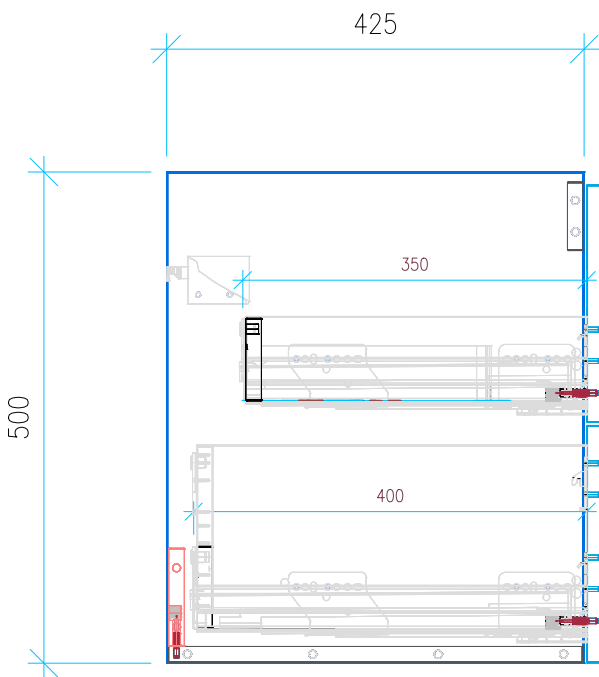

Ansicht 1 / 3D

Ansicht 2 / Draufsicht

Ansicht 3 / Seitenansicht Links

Ansicht 4 / Vorderansicht

| | | |
|--|---------------------|---|
| Höhe 500 Breite 950 Tiefe 425 | Erstellt 03.03.2023 | Artikelname WTU_VUB_COLLARO_100_SC_PTO |
| | Maße in mm | |
| | Gewicht in kg | |
| | | |