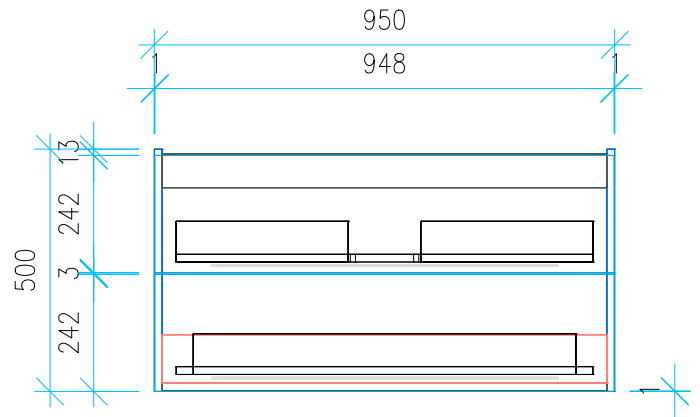

Ansicht 1 / 3D

Ansicht 2 / Draufsicht

Ansicht 3 / Seitenansicht Links

Ansicht 4 / Vorderansicht

| | | |
|--|---------------------|---|
| Höhe 500 Breite 950 Tiefe 425 | Erstellt 03.03.2023 | Artikelname WTU_VUB_COLLARO_100_SC_PTO |
| | Maße in mm | |
| | Gewicht in kg | |
| | | |