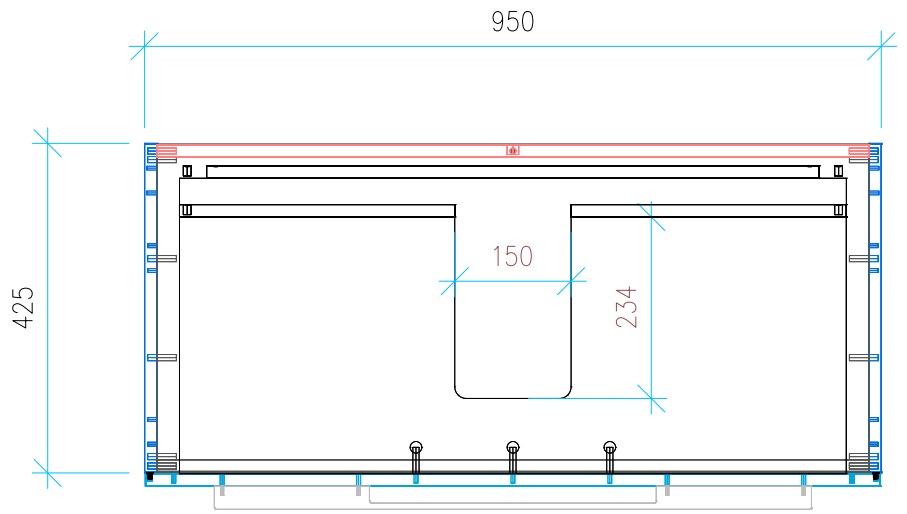

Ansicht 1 / 3D

Ansicht 2 / Draufsicht

Ansicht 3 / Seitenansicht Links

Ansicht 4 / Vorderansicht

Höhe 500 Breite 950 Tiefe 425	Erstellt 03.03.2023	Artikelname WTU_VUB_COLLARO_100_SC
	Maße in mm	
	Gewicht in kg	