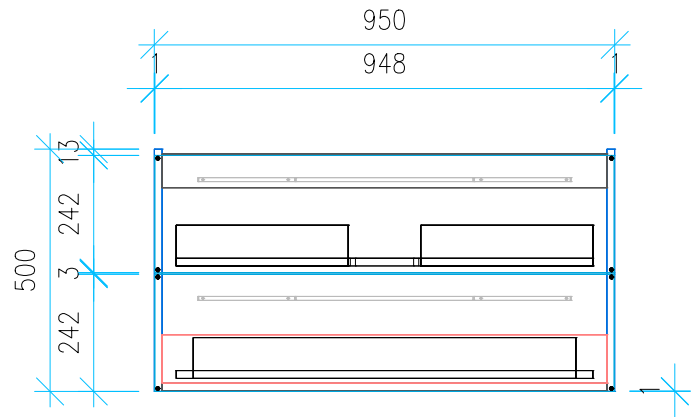

Ansicht 1 / 3D

Ansicht 2 / Draufsicht

Ansicht 3 / Seitenansicht Links

Ansicht 4 / Vorderansicht

Höhe 500 Breite 950 Tiefe 425	Erstellt 03.03.2023	Artikelname WTU_VUB_COLLARO_100_SC
	Maße in mm	
	Gewicht in kg	