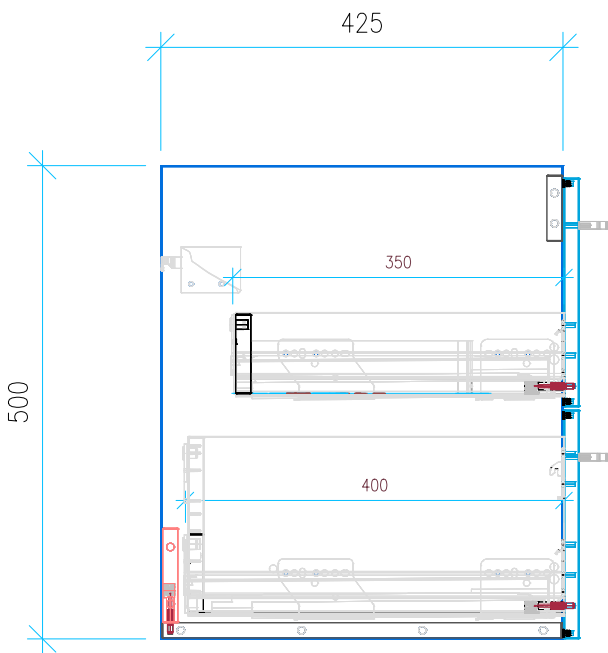

Ansicht 1 / 3D

Ansicht 2 / Draufsicht

Ansicht 3 / Seitenansicht Links

Ansicht 4 / Vorderansicht

Höhe 500 Breite 950 Tiefe 425	Erstellt 03.03.2023	Artikelname WTU_VUB_COLLARO_100_SC
	Maße in mm	
	Gewicht in kg	