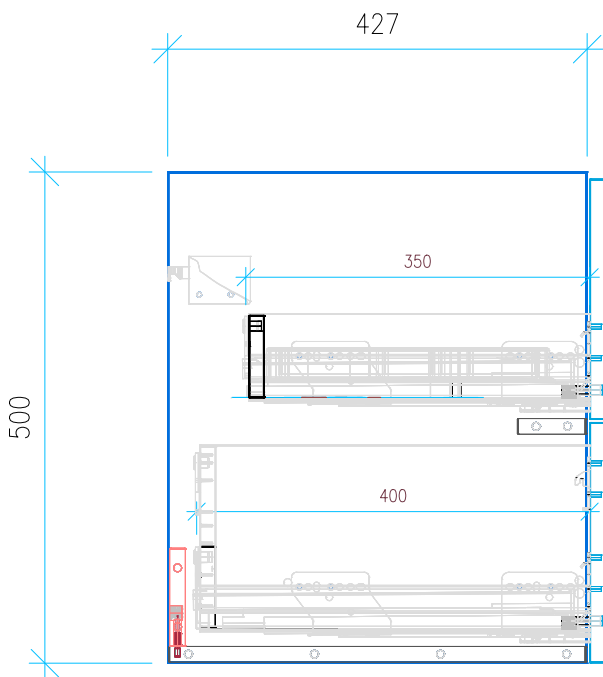

Ansicht 1 / 3D

Ansicht 2 / Draufsicht

Ansicht 3 / Seitenansicht Links

Ansicht 4 / Vorderansicht

Höhe 500 Breite 750 Tiefe 427	Erstellt 13.09.2022	Artikelname
	Maße in mm	WTU_VUB_AVENTO_80_SPA_SC_PTO
	Gewicht in kg	