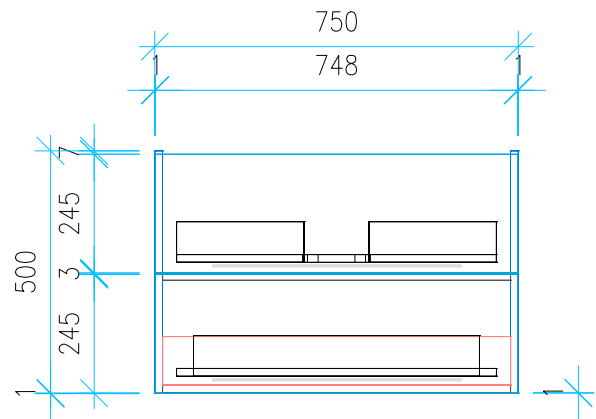

Ansicht 1 / 3D

Ansicht 2 / Draufsicht

Ansicht 3 / Seitenansicht Links

Ansicht 4 / Vorderansicht

Höhe 500 Breite 750 Tiefe 427	Erstellt 13.09.2022	Artikelname
	Maße in mm	WTU_VUB_AVENTO_80_SPA_SC_PTO
	Gewicht in kg	