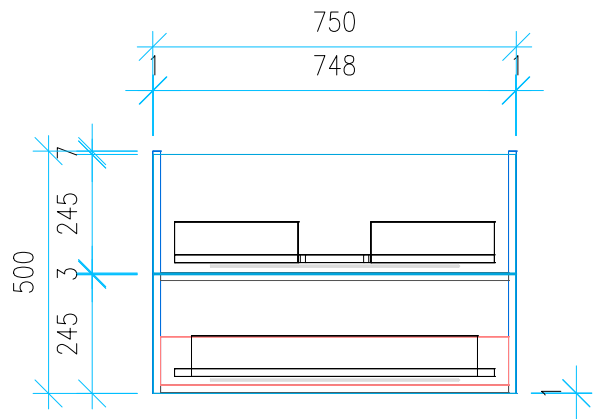

Ansicht 1 / 3D

Ansicht 2 / Draufsicht

Ansicht 3 / Seitenansicht Links

Ansicht 4 / Vorderansicht

Höhe 500 Breite 750 Tiefe 427	Erstellt <b>12.09.2022</b>	Artikelname
	Maße in mm	WTU_VUB_AVENTO_80_SC_PTO
	Gewicht in kg	