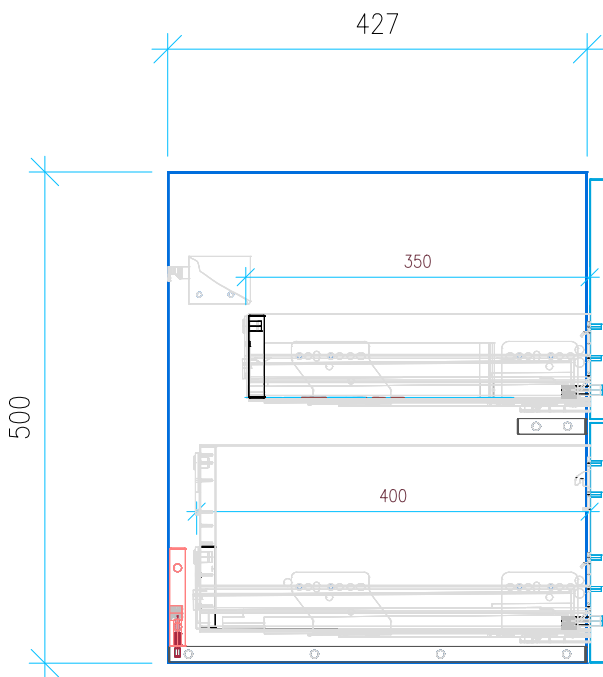

Ansicht 1 / 3D

Ansicht 2 / Draufsicht

Ansicht 3 / Seitenansicht Links

Ansicht 4 / Vorderansicht

Höhe 500 Breite 750 Tiefe 427	Erstellt <b>12.09.2022</b>	Artikelname
	Maße in mm	WTU_VUB_AVENTO_80_SC_PTO
	Gewicht in kg	